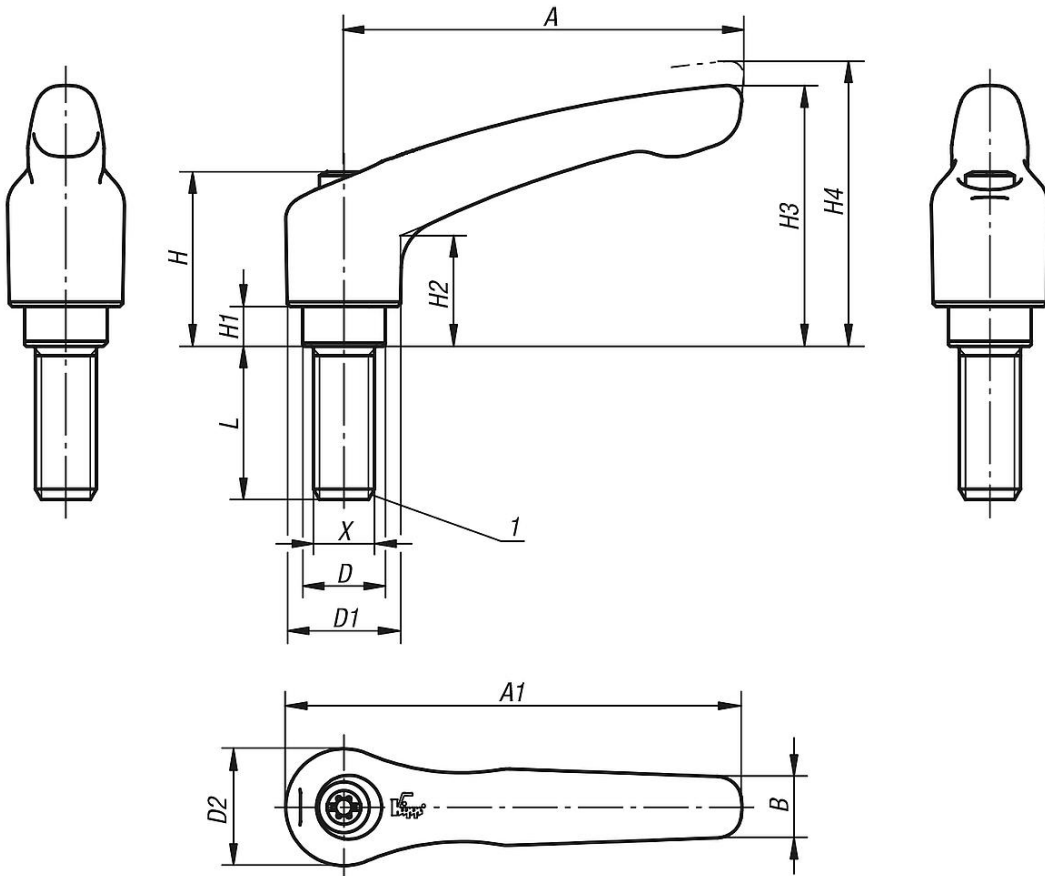

Ürün açıklaması/Ürün resimleri

**Açıklama****Malzeme:**

Tutamak kolu: çinko basınçlı döküm, DIN EN 12844.

Çelik parçalar: paslanmaz çelik 1.4305.

Model:

Tutamak kolu plastik kaplama veya yüksek parlak krom kaplama. Çelik parçalar kaplamasız.

Talep üzerine:

Başka dıştan dişliler, civata uzunlukları, renkler ve de özel modeller.

"H1" ölçüsü, ek ücret karşılığında farklı uzunluklarda teslim edilebilir.

Çizim bilgisi:

1) Koni başlık DIN 78

Ürün açıklaması/Ürün resimleri

Ürün açıklaması/Ürün resimleri

kaldırılarak
yerinden çıkarılır

Çizimler

Ürünler genel bakış

Sipariş numarası	Ana gövde rengi	Boyut	X	D	D1	D2	H	H1	H2	H3	H4	A	A1	B	Diş sayısı	L
06461-0041X10	siyah ipeksi mat	0	M4	10	13	14	24,5	4	-	-	33	30	37	7	16	10
06461-0041X15	siyah ipeksi mat	0	M4	10	13	14	24,5	4	14,5	30	33	30	37	7	16	15
06461-0041X20	siyah ipeksi mat	0	M4	10	13	14	24,5	4	14,5	30	33	30	37	7	16	20
06461-0041X25	siyah ipeksi mat	0	M4	10	13	14	24,5	4	14,5	30	33	30	37	7	16	25