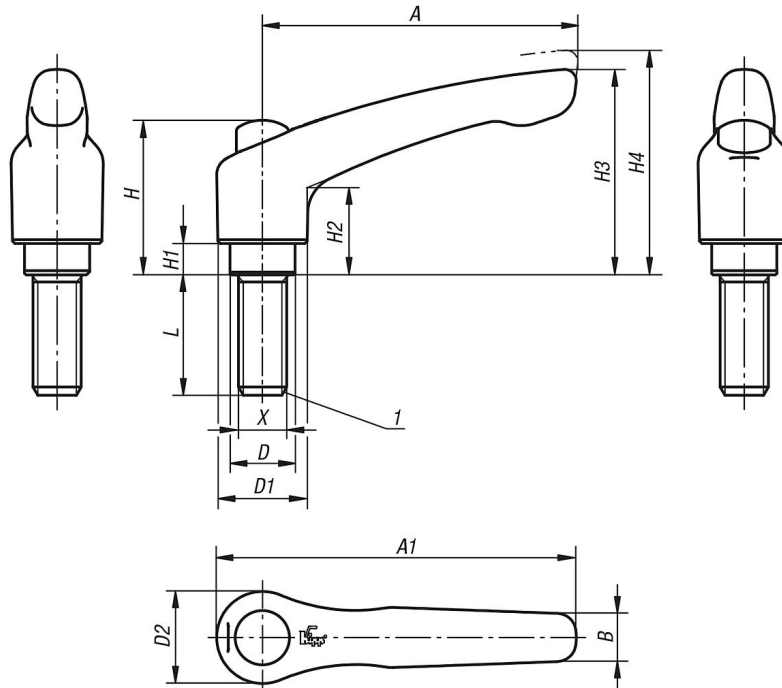

Ürün açıklaması/Ürün resimleri

kaldırılarak
yerinden çıkarılır

Açıklama

Malzeme:

Tutamak kolu: çinko baskınlı döküm, DIN EN 12844.

Çelik parçalar: mukavemet sınıfı 5.8.

Koruyucu başlık: paslanmaz çelik 1.4305.

Talep üzerine:

Başka dıştan dişliler, civata uzunlukları, renkler ve de özel modeller.

"H1" ölçüsü, ek ücret karşılığında farklı uzunluklarda teslim edilebilir.

Çizim bilgisi:

1) Koni başlık DIN 78

Çizimler