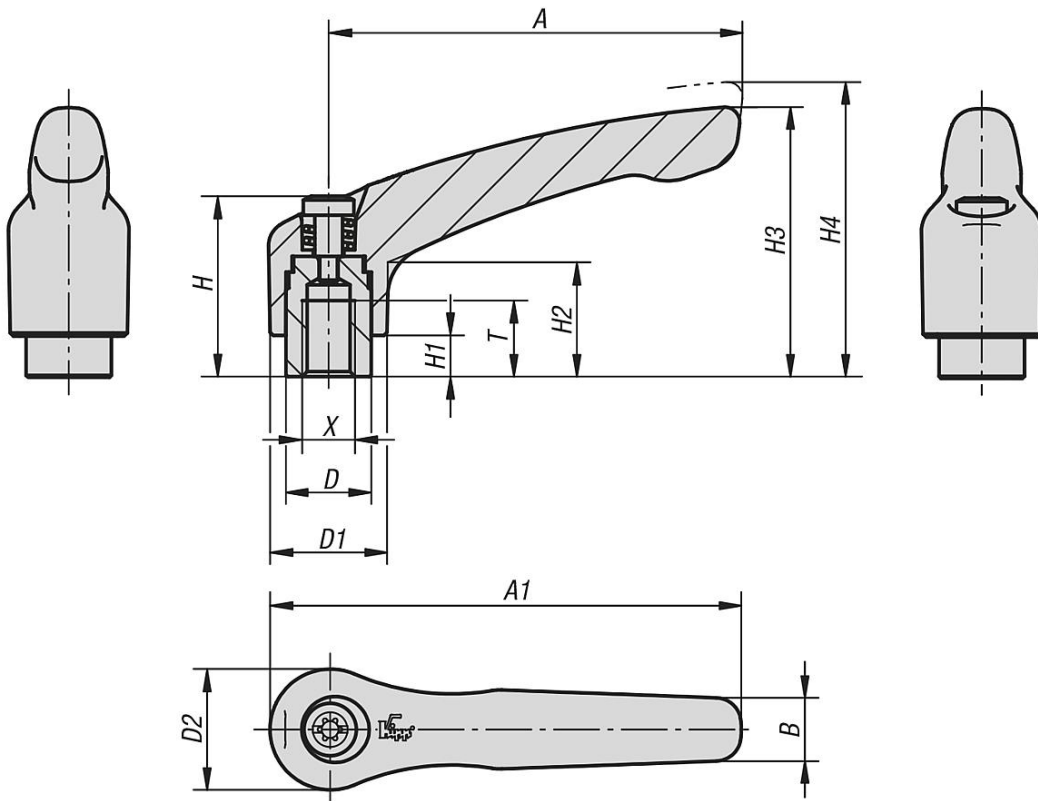

Ürünlere genel bakış

Sipariş numarası	Ana gövde rengi	Boyut	X	T	D	D1	D2	H	H1	H2	H3	H4	A	A1	B	Diş sayısı
06451-0031	siyah ipeksi mat	0	M3	9	10	13	14	24,5	4	14,5	30	33	30	37	7	16
06451-0032	sade turuncu RAL 2004	0	M3	9	10	13	14	24,5	4	14,5	30	33	30	37	7	16
06451-00327	rubin kırmızı RAL 3003	0	M3	9	10	13	14	24,5	4	14,5	30	33	30	37	7	16
06451-0033	gümüş-metalik	0	M3	9	10	13	14	24,5	4	14,5	30	33	30	37	7	16
06451-0036	yüksek parlak krom kaplama	0	M3	9	10	13	14	24,5	4	14,5	30	33	30	37	7	16
06451-0041	siyah ipeksi mat	0	M4	9	10	13	14	24,5	4	14,5	30	33	30	37	7	16