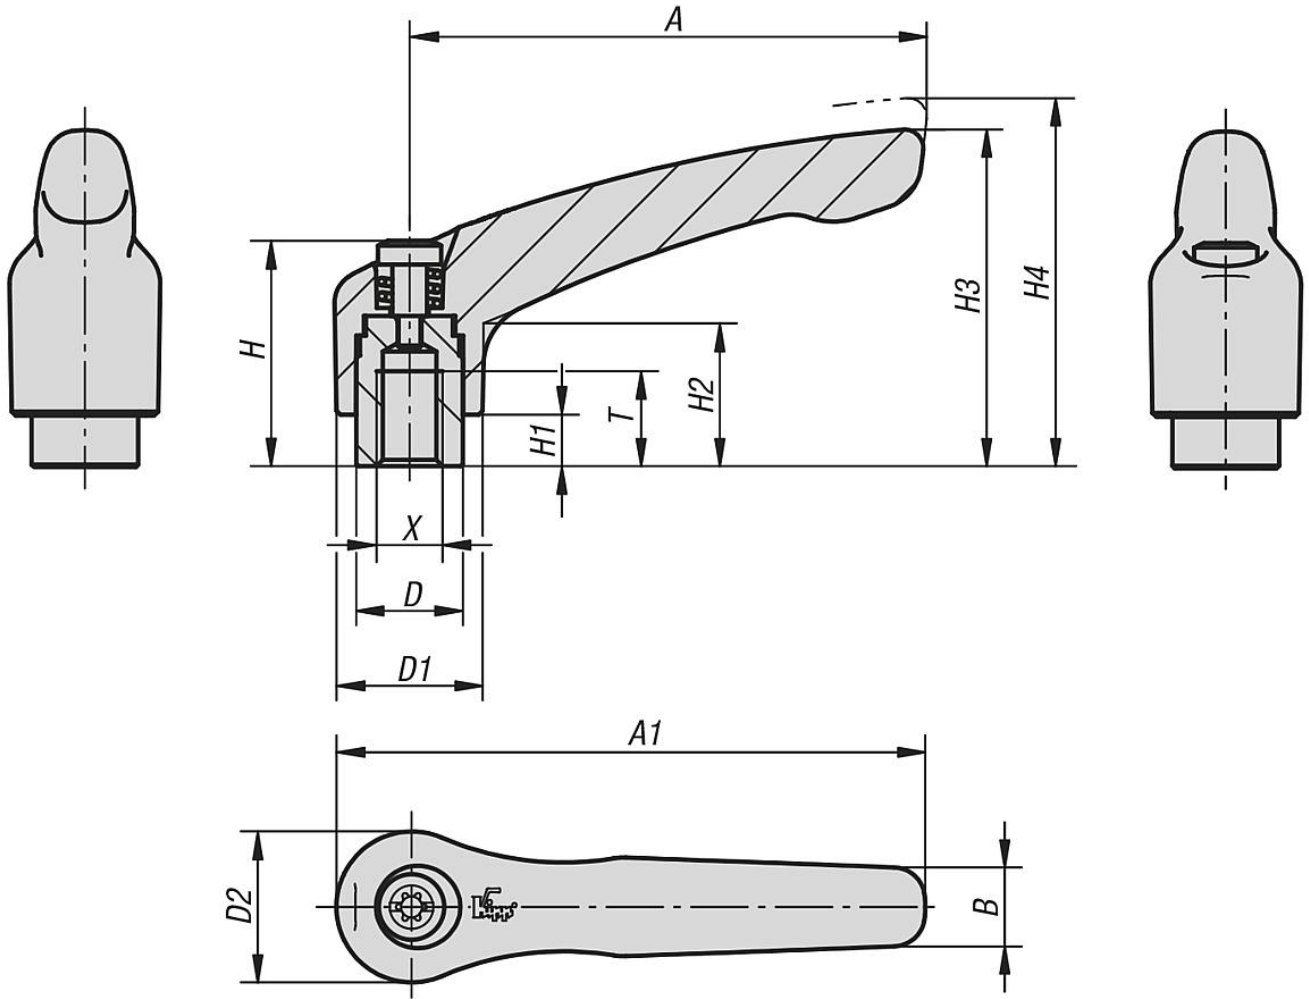

Çizimler

Ürünlere genel bakış

Sipariş numarası	Renk	Boyut	X	T	D	D1	D2	H	H1	H2	H3	H4	A	A1	B	Diş sayısı
06442-1041	siyah	1	M4	9	10	13	14	24,5	4	14,5	31	34	40	47	7	16
06442-1051	siyah	1	M5	9	10	13	14	24,5	4	14,5	31	34	40	47	7	16
06442-1061	siyah	1	M6	9	10	13	14	24,5	4	14,5	31	34	40	47	7	16
06442-2061	siyah	2	M6	12	13,5	18,5	19	28,5	6,5	17,5	42,5	45,5	65	74,5	10	20
06442-2081	siyah	2	M8	12	13,5	18,5	19	28,5	6,5	17,5	42,5	45,5	65	74,5	10	20
06442-3081	siyah	3	M8	14	16	21	22	37	10	24	54,5	58,5	80	91	11	22
06442-3101	siyah	3	M10	14	16	21	22	37	10	24	54,5	58,5	80	91	11	22
06442-4101	siyah	4	M10	17	19	27	27,5	43	10	27	63	67,5	95	109	13	24
06442-4121	siyah	4	M12	17	19	27	27,5	43	10	27	63	67,5	95	109	13	24
06442-5121	siyah	5	M12	23	23	31	32	49	12	31,5	73	77,5	110	126	15	26
06442-5161	siyah	5	M16	23	23	31	32	49	12	31,5	73	77,5	110	126	15	26
06442-10427	rubin kırmızı RAL 3003	1	M4	9	10	13	14	24,5	4	14,5	31	34	40	47	7	16
06442-10527	rubin kırmızı RAL 3003	1	M5	9	10	13	14	24,5	4	14,5	31	34	40	47	7	16
06442-10627	rubin kırmızı RAL 3003	1	M6	9	10	13	14	24,5	4	14,5	31	34	40	47	7	16
06442-20627	rubin kırmızı RAL 3003	2	M6	12	13,5	18,5	19	28,5	6,5	17,5	42,5	45,5	65	74,5	10	20
06442-20827	rubin kırmızı RAL 3003	2	M8	12	13,5	18,5	19	28,5	6,5	17,5	42,5	45,5	65	74,5	10	20
06442-30827	rubin kırmızı RAL 3003	3	M8	14	16	21	22	37	10	24	54,5	58,5	80	91	11	22
06442-31027	rubin kırmızı RAL 3003	3	M10	14	16	21	22	37	10	24	54,5	58,5	80	91	11	22
06442-41027	rubin kırmızı RAL 3003	4	M10	17	19	27	27,5	43	10	27	63	67,5	95	109	13	24
06442-41227	rubin kırmızı RAL 3003	4	M12	17	19	27	27,5	43	10	27	63	67,5	95	109	13	24
06442-51227	rubin kırmızı RAL 3003	5	M12	23	23	31	32	49	12	31,5	73	77,5	110	126	15	26
06442-51627	rubin kırmızı RAL 3003	5	M16	23	23	31	32	49	12	31,5	73	77,5	110	126	15	26