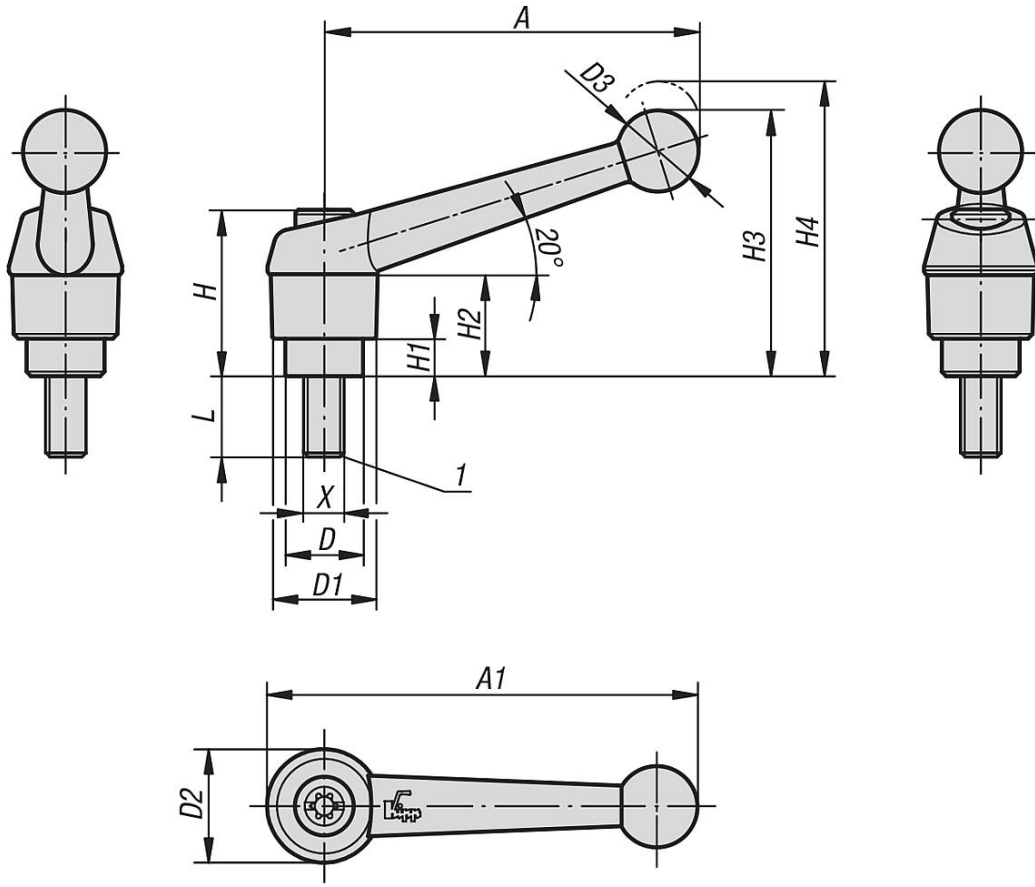

Çizimler

Ürünlere genel bakış

Teknik veriler

Sipariş numarası	Ana gövde rengi	Boyut	X	D	D1	D2	D3	H	H1	H2	H3	H4	A	A1	Dış sayısı	L
06431-1051X10	siyah ipeksi mat	1	M5	10	13	14	10,5	24,5	4	15	32,5	35,5	39	46	16	10
06431-1051X15	siyah ipeksi mat	1	M5	10	13	14	10,5	24,5	4	15	32,5	35,5	39	46	16	15
06431-1051X20	siyah ipeksi mat	1	M5	10	13	14	10,5	24,5	4	15	32,5	35,5	39	46	16	20
06431-1051X25	siyah ipeksi mat	1	M5	10	13	14	10,5	24,5	4	15	32,5	35,5	39	46	16	25
06431-1061X10	siyah ipeksi mat	1	M6	10	13	14	10,5	24,5	4	15	32,5	35,5	39	46	16	10
06431-1061X15	siyah ipeksi mat	1	M6	10	13	14	10,5	24,5	4	15	32,5	35,5	39	46	16	15
06431-1061X20	siyah ipeksi mat	1	M6	10	13	14	10,5	24,5	4	15	32,5	35,5	39	46	16	20
06431-1061X25	siyah ipeksi mat	1	M6	10	13	14	10,5	24,5	4	15	32,5	35,5	39	46	16	25
06431-1061X30	siyah ipeksi mat	1	M6	10	13	14	10,5	24,5	4	15	32,5	35,5	39	46	16	30
06431-1061X40	siyah ipeksi mat	1	M6	10	13	14	10,5	24,5	4	15	32,5	35,5	39	46	16	40
06431-1061X50	siyah ipeksi mat	1	M6	10	13	14	10,5	24,5	4	15	32,5	35,5	39	46	16	50
06431-2061X15	siyah ipeksi mat	2	M6	13,5	18	18,5	15,5	28,5	6,5	16,5	45,5	49,5	64	73	20	15
06431-2061X20	siyah ipeksi mat	2	M6	13,5	18	18,5	15,5	28,5	6,5	16,5	45,5	49,5	64	73	20	20
06431-2061X25	siyah ipeksi mat	2	M6	13,5	18	18,5	15,5	28,5	6,5	16,5	45,5	49,5	64	73	20	25
06431-2061X30	siyah ipeksi mat	2	M6	13,5	18	18,5	15,5	28,5	6,5	16,5	45,5	49,5	64	73	20	30
06431-2061X40	siyah ipeksi mat	2	M6	13,5	18	18,5	15,5	28,5	6,5	16,5	45,5	49,5	64	73	20	40
06431-2061X50	siyah ipeksi mat	2	M6	13,5	18	18,5	15,5	28,5	6,5	16,5	45,5	49,5	64	73	20	50
06431-2061X60	siyah ipeksi mat	2	M6	13,5	18	18,5	15,5	28,5	6,5	16,5	45,5	49,5	64	73	20	60
06431-2081X15	siyah ipeksi mat	2	M8	13,5	18	18,5	15,5	28,5	6,5	16,5	45,5	49,5	64	73	20	15
06431-2081X20	siyah ipeksi mat	2	M8	13,5	18	18,5	15,5	28,5	6,5	16,5	45,5	49,5	64	73	20	20
06431-2081X25	siyah ipeksi mat	2	M8	13,5	18	18,5	15,5	28,5	6,5	16,5	45,5	49,5	64	73	20	25
06431-2081X30	siyah ipeksi mat	2	M8	13,5	18	18,5	15,5	28,5	6,5	16,5	45,5	49,5	64	73	20	30
06431-2081X40	siyah ipeksi mat	2	M8	13,5	18	18,5	15,5	28,5	6,5	16,5	45,5	49,5	64	73	20	40
06431-2081X50	siyah ipeksi mat	2	M8	13,5	18	18,5	15,5	28,5	6,5	16,5	45,5	49,5	64	73	20	50