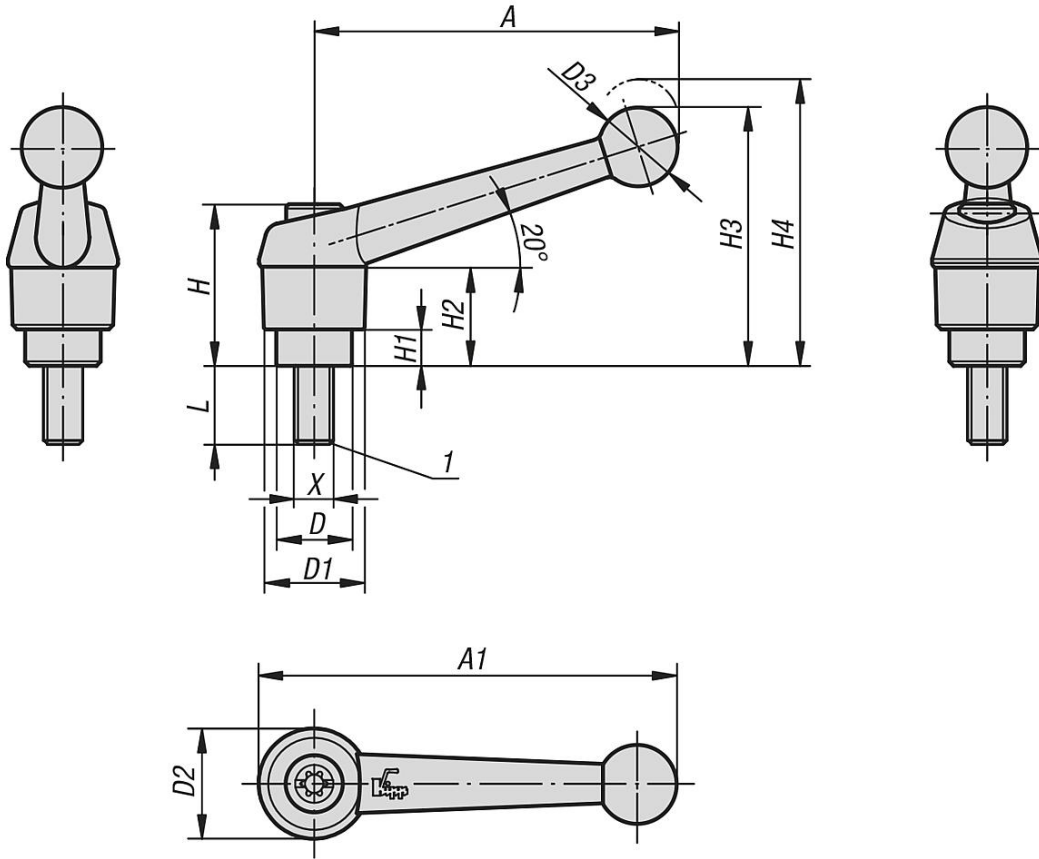

Çizimler

Ürünler genel bakış

Teknik veriler

Sipariş numarası	Ana gövde rengi	Boyut	X	D	D1	D2	D3	H	H1	H2	H3	H4	A	A1	Diş sayısı	L
06430-1051X10	siyah ipeksi mat	1	M5	10	13	14	10,5	24,5	4	15	32,5	35,5	39	46	16	10
06430-1051X15	siyah ipeksi mat	1	M5	10	13	14	10,5	24,5	4	15	32,5	35,5	39	46	16	15
06430-1051X20	siyah ipeksi mat	1	M5	10	13	14	10,5	24,5	4	15	32,5	35,5	39	46	16	20
06430-1051X25	siyah ipeksi mat	1	M5	10	13	14	10,5	24,5	4	15	32,5	35,5	39	46	16	25
06430-1051X30	siyah ipeksi mat	1	M5	10	13	14	10,5	24,5	4	15	32,5	35,5	39	46	16	30
06430-1051X35	siyah ipeksi mat	1	M5	10	13	14	10,5	24,5	4	15	32,5	35,5	39	46	16	35
06430-1051X40	siyah ipeksi mat	1	M5	10	13	14	10,5	24,5	4	15	32,5	35,5	39	46	16	40
06430-1051X45	siyah ipeksi mat	1	M5	10	13	14	10,5	24,5	4	15	32,5	35,5	39	46	16	45
06430-1051X50	siyah ipeksi mat	1	M5	10	13	14	10,5	24,5	4	15	32,5	35,5	39	46	16	50
06430-1061X10	siyah ipeksi mat	1	M6	10	13	14	10,5	24,5	4	15	32,5	35,5	39	46	16	10
06430-1061X15	siyah ipeksi mat	1	M6	10	13	14	10,5	24,5	4	15	32,5	35,5	39	46	16	15
06430-1061X20	siyah ipeksi mat	1	M6	10	13	14	10,5	24,5	4	15	32,5	35,5	39	46	16	20
06430-1061X25	siyah ipeksi mat	1	M6	10	13	14	10,5	24,5	4	15	32,5	35,5	39	46	16	25
06430-1061X30	siyah ipeksi mat	1	M6	10	13	14	10,5	24,5	4	15	32,5	35,5	39	46	16	30
06430-1061X35	siyah ipeksi mat	1	M6	10	13	14	10,5	24,5	4	15	32,5	35,5	39	46	16	35
06430-1061X40	siyah ipeksi mat	1	M6	10	13	14	10,5	24,5	4	15	32,5	35,5	39	46	16	40
06430-1061X45	siyah ipeksi mat	1	M6	10	13	14	10,5	24,5	4	15	32,5	35,5	39	46	16	45
06430-1061X50	siyah ipeksi mat	1	M6	10	13	14	10,5	24,5	4	15	32,5	35,5	39	46	16	50
06430-2061X15	siyah ipeksi mat	2	M6	13,5	18	18,5	15,5	28,5	6,5	16,5	45,5	49,5	64	73	20	15
06430-2061X20	siyah ipeksi mat	2	M6	13,5	18	18,5	15,5	28,5	6,5	16,5	45,5	49,5	64	73	20	20
06430-2061X25	siyah ipeksi mat	2	M6	13,5	18	18,5	15,5	28,5	6,5	16,5	45,5	49,5	64	73	20	25
06430-2061X30	siyah ipeksi mat	2	M6	13,5	18	18,5	15,5	28,5	6,5	16,5	45,5	49,5	64	73	20	30
06430-2061X35	siyah ipeksi mat	2	M6	13,5	18	18,5	15,5	28,5	6,5	16,5	45,5	49,5	64	73	20	35
06430-2061X40	siyah ipeksi mat	2	M6	13,5	18	18,5	15,5	28,5	6,5	16,5	45,5	49,5	64	73	20	40
06430-2061X45	siyah ipeksi mat	2	M6	13,5	18	18,5	15,5	28,5	6,5	16,5	45,5	49,5	64	73	20	45