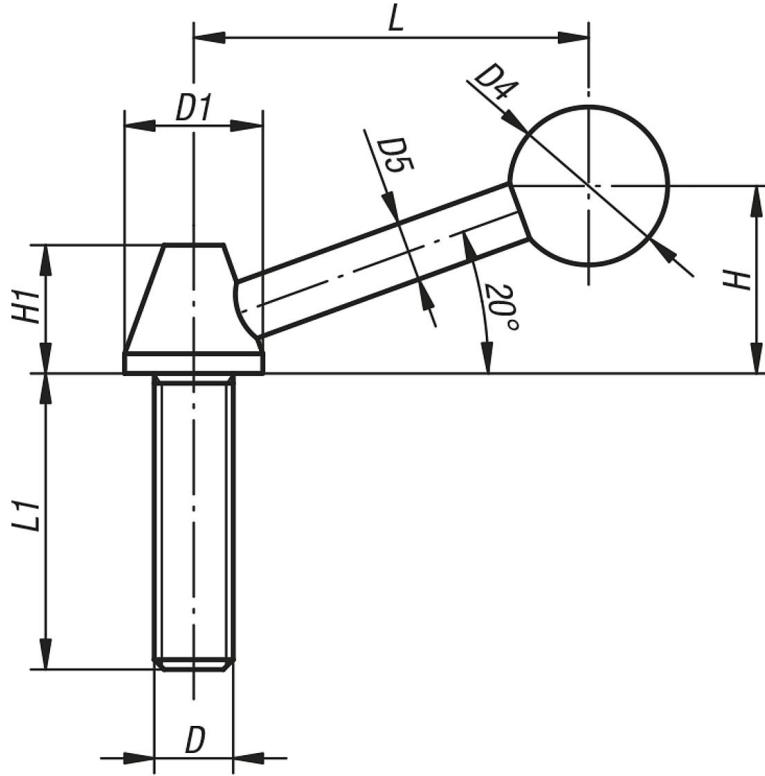

Ürün açıklaması/Ürün resimleri

Açıklama

Malzeme:

Çelik.

Küre tutamak başlığı: Duroplast.

Model:

Çelik: perdahlı.

Küre tutamak başlığı: siyah.

Çizimler

Ürünlere genel bakış

Teknik veriler

Sipariş numarası	D	D1	D4	D5	H	H1	L	L1
06430-108	M8	14	16	6	19	13	40	45
06430-110	M10	18	20	6	24	17	54	60
06430-112	M12	22	30	10	42	19	82	70
06430-116	M16	25	32	12	55	23	110	75