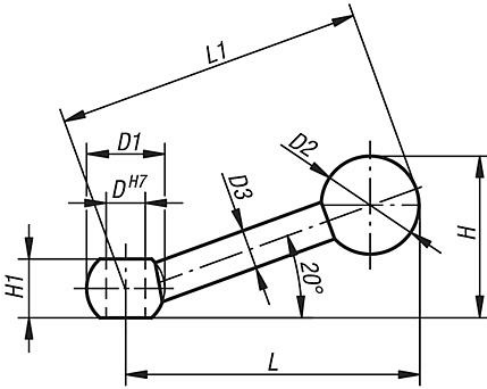

Ürün açıklaması/Ürün resimleri

Açıklama

Malzeme:

Çelik.

Küre tutamak başlığı: Duroplast.

Model:

perdahlı, küre tutamak başlığı: siyah.

Çizimler

Ürünlere genel bakış

Sipariş numarası Geçme delik	Sipariş numarası İçten dışı	D	D1	D2	D3	D4	H	H1	L	L1
06420-108	06420-208	8/-	16	20	8	-/M8	33	12	63	63
06420-110	06420-210	10/-	20	20	9	-/M10	40	14,5	80	80
06420-112	06420-212	12/-	25	25	11	-/M12	50	18,5	100	100
06420-116	06420-216	16/-	32	32	15	-/M16	63	24	125	125