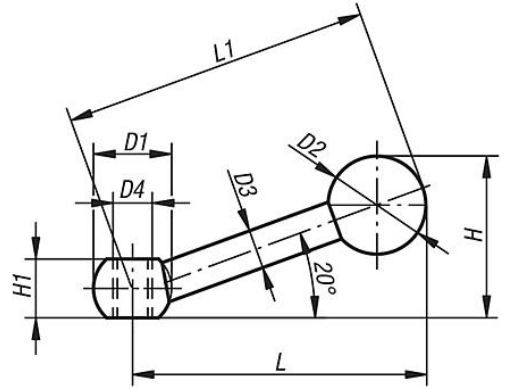

Ürün açıklaması/Ürün resimleri

Açıklama

Malzeme:

Çelik.

Küre tutamak başlığı: Duroplast.

Model:

perdahlı, küre tutamak başlığı: siyah.

Çizimler

Ürünlere genel bakış

Sipariş numarası Geçme delik	Sipariş numarası İçten dışı	D	D1	D2	D3	D4	H	H1	L	L1
06420-108	06420-208	8/-	16	20	8	-/M8	33	12	63	63
06420-110	06420-210	10/-	20	20	9	-/M10	40	14,5	80	80
06420-112	06420-212	12/-	25	25	11	-/M12	50	18,5	100	100
06420-116	06420-216	16/-	32	32	15	-/M16	63	24	125	125