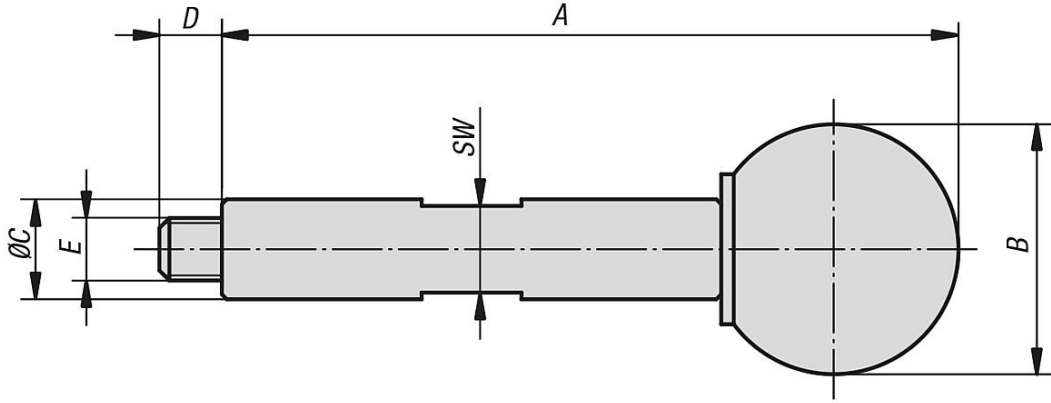

Ürnlere genel bakış

Sipariş numarası	A	B	C	D	E	SW
06355-05059	59	20	8	5	M5	7
06355-06089	89	25	10	6	M6	8