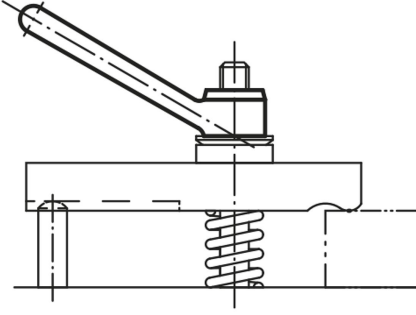

Ürün açıklaması/Ürün resimleri

Açıklama

Malzeme:

Temper döküm GJMW 400.

Model:

titreşimli taşlanmış.
Kaplamasız.

Çizimler

Ürünlere genel bakış

Sipariş numarası	D	D1	B	B1	H	H1	L
06350-08	16	M8	12	7	34	12	56
06350-10	20	M10	14	9	42,5	14	70
06350-12	25	M12	18	11	53	18	87
06350-16	32	M16	22	15	66,5	24	109
06350-20	40	M20	28	18	84,5	28	140

Ürönlere genel bakış
