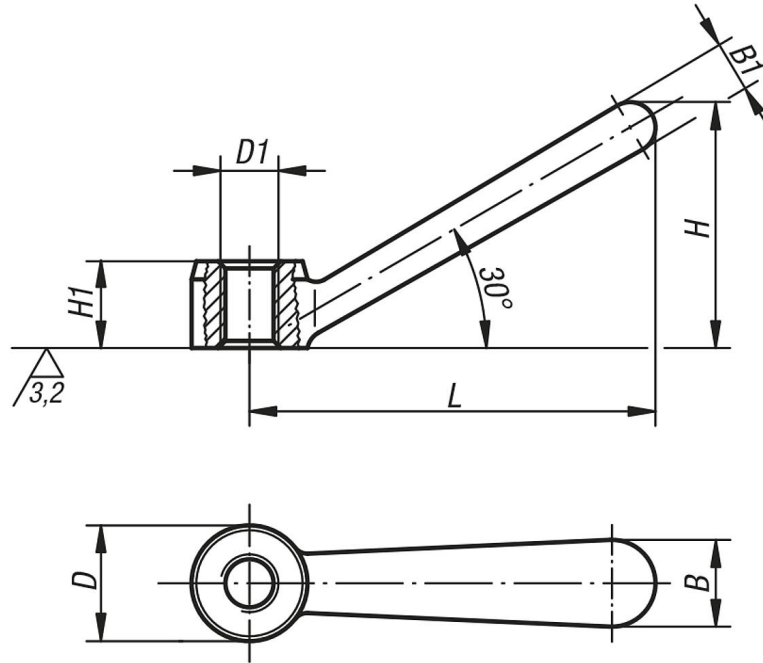

Ürün açıklaması/Ürün resimleri

Açıklama

Malzeme:

Temper döküm GJMW 400.

Model:

titreşimli taşlanmış.
Kaplamasız.

Çizimler

Ürünlere genel bakış

Sipariş numarası	D	D1	B	B1	H	H1	L
06350-08	16	M8	12	7	34	12	56
06350-10	20	M10	14	9	42,5	14	70
06350-12	25	M12	18	11	53	18	87
06350-16	32	M16	22	15	66,5	24	109
06350-20	40	M20	28	18	84,5	28	140

Ürönlere genel bakış
