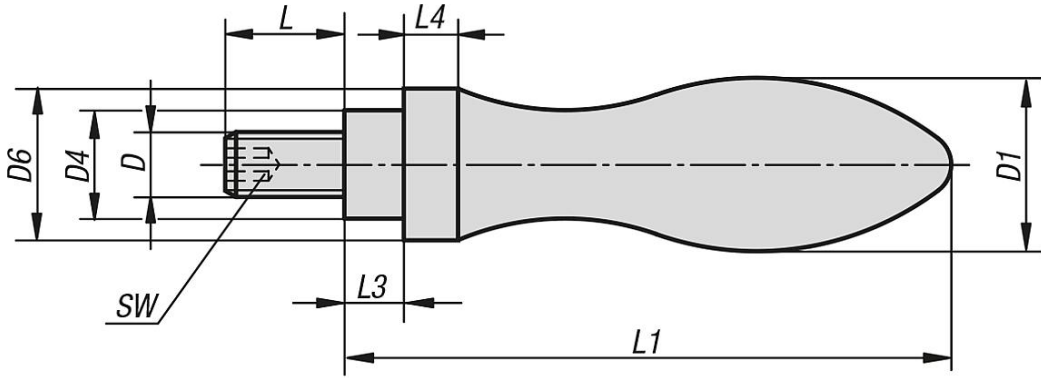

Ürün açıklaması/Ürün resimleri

Açıklama

Malzeme:

ark kolu: alüminyum. Aks parçası: elik.

Model:

ark kolu polisajlı, aks parçası galvaniz kaplama ve mavi pasifleştirilmiř.

Bilgi:

DIN 950 el arkları için uygun ark kolu.

Çizimler

Ürönlere genel bakıř

Sipariř numarası	Diřli türü	D	D1	D4	D6	L	L1	L3	L4	SW
06309-0616055	diřtan diřli	M6	16	10	14	11	54,5	5,5	5	3
06309-0820067	diřtan diřli	M8	20	13	18	13	67	6	6	4
06309-1025083	diřtan diřli	M10	25	16	21	13	83	8	6,5	5
06309-1232105	diřtan diřli	M12	32	20	26	16	105,5	10,5	8	6
06309-1636117	diřtan diřli	M16	36	22	29	26	117	11	9	8