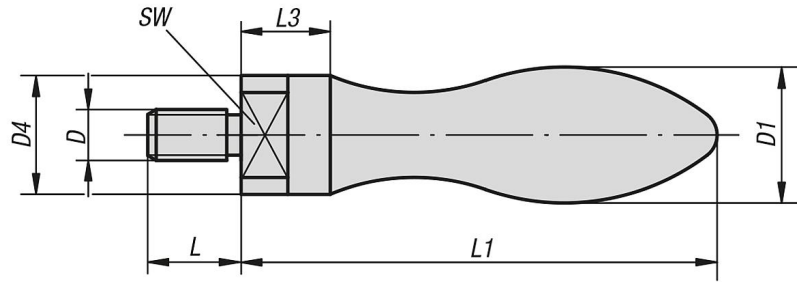

rnlere genel bakıř

Sipariř numarası	D	D1	D4	L	L1	L3	SW
06309-01-10616050	M6	16	11	13	56	11	8
06309-01-10820064	M8	20	13,5	14	72	13	10
06309-01-11025080	M10	24	16	16	86	15	11