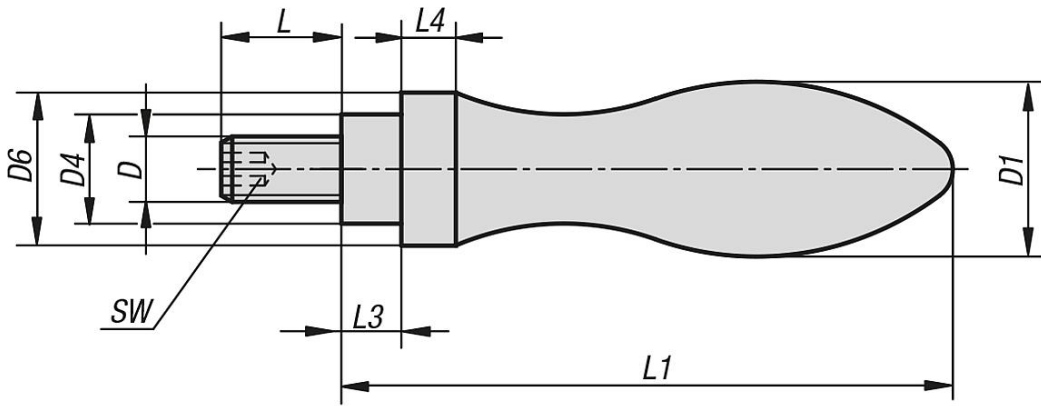

Ürönlere genel bakış

Sipariş numarası	Dişli türü	D	D1	D4	D6	L	L1	L3	L4	SW
06308-0616055	dıştan dişli	M6	16	10	14	11	54,5	5,5	5	3
06308-0820067	dıştan dişli	M8	20	13	18	13	67	6	6	4
06308-1025083	dıştan dişli	M10	25	16	21	13	83	8	6,5	5
06308-1232105	dıştan dişli	M12	32	20	26	16	105,5	10,5	8	6
06308-1636117	dıştan dişli	M16	36	22	29	26	117	11	9	8