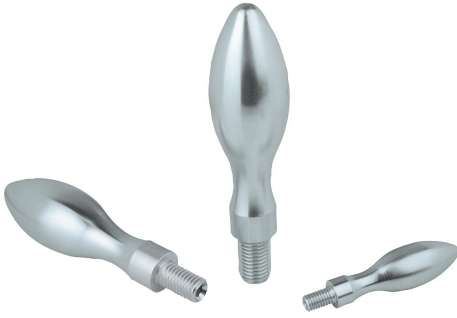

## rn aıklaması/rn resimleri

## Malzeme:

ark kolu ve aks parası: elik.

## Model:

ark kolu ve aks parası galvaniz kaplama ve mavi pasifleřtirilmiř.

## Bilgi:

DIN 950 el arkları iin uygun ark kolu.