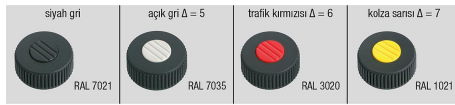

Ürün açıklaması/Ürün resimleri

**Açıklama****Malzeme:**

Termoplastik, siyah gri.

Bur veya setskur: paslanmaz elik 1.4305.

Model:

Kaplamasız paslanmaz elik.

izim bilgisi:

Form D: Dişli bur, kapaksız

Form K: Dişli bur, kapaklı

Form L: Dıştan dişli

Ürün açıklaması/Ürün resimleri

Çizimler

Ürünlere genel bakış

Sipariş numarası	Form	Renk kapak	Boyut	D	D1	D2	H	H1	T	L
06267-1105	D	-	1	M5	40	16,5	30	13	10	-
06267-1106	D	-	1	M6	40	16,5	30	13	10	-
06267-1108	D	-	1	M8	40	16,5	30	13	14	-
06267-1208	D	-	2	M8	50	18	35	15	14	-
06267-1210	D	-	2	M10	50	18	35	15	14	-
06267-1310	D	-	3	M10	63	22	40	17	14	-
06267-1312	D	-	3	M12	63	22	40	17	18	-
06267-2105	K	siyah gri RAL 7021	1	M5	40	16,5	31	13	10	-
06267-21055	K	açık gri RAL 7035	1	M5	40	16,5	31	13	10	-
06267-21056	K	trafik kırmızı RAL 3020	1	M5	40	16,5	31	13	10	-
06267-21057	K	kolza sarı RAL 1021	1	M5	40	16,5	31	13	10	-
06267-2106	K	siyah gri RAL 7021	1	M6	40	16,5	31	13	10	-
06267-21065	K	açık gri RAL 7035	1	M6	40	16,5	31	13	10	-
06267-21066	K	trafik kırmızı RAL 3020	1	M6	40	16,5	31	13	10	-
06267-21067	K	kolza sarı RAL 1021	1	M6	40	16,5	31	13	10	-
06267-2108	K	siyah gri RAL 7021	1	M8	40	16,5	31	13	14	-
06267-21085	K	açık gri RAL 7035	1	M8	40	16,5	31	13	14	-
06267-21086	K	trafik kırmızı RAL 3020	1	M8	40	16,5	31	13	14	-