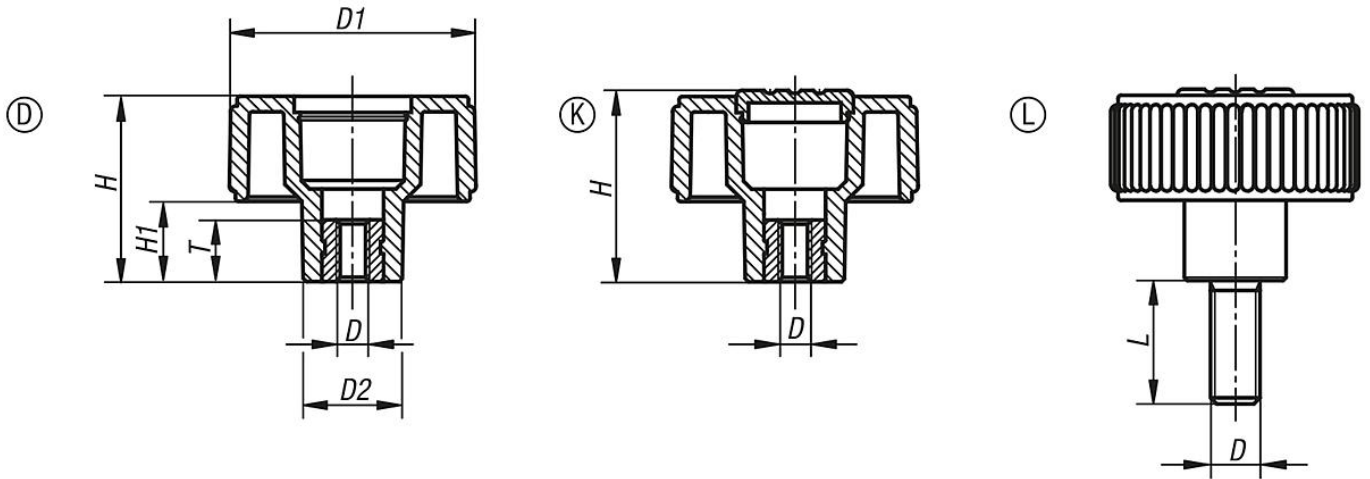

Ürün açıklaması/Ürün resimleri

**Açıklama****Malzeme:**

Termoplastik, siyah gri.

Bur veya setskur: paslanmaz elik 1.4305.

Model:

Kaplamasız paslanmaz elik.

izim bilgisi:

Form D: Dişli bur, kapaksız

Form K: Dişli bur, kapaklı

Form L: Dıştan dişli

Ürün açıklaması/Ürün resimleri

Çizimler

Ürünlere genel bakış

Sipariş numarası	Form	Renk kapak	Boyut	D	D1	D2	H	H1	T	L
06267-1105	D	-	1	M5	40	16,5	30	13	10	-
06267-1106	D	-	1	M6	40	16,5	30	13	10	-
06267-1108	D	-	1	M8	40	16,5	30	13	14	-
06267-1208	D	-	2	M8	50	18	35	15	14	-
06267-1210	D	-	2	M10	50	18	35	15	14	-
06267-1310	D	-	3	M10	63	22	40	17	14	-
06267-1312	D	-	3	M12	63	22	40	17	18	-
06267-2105	K	siyah gri RAL 7021	1	M5	40	16,5	31	13	10	-
06267-21055	K	açık gri RAL 7035	1	M5	40	16,5	31	13	10	-
06267-21056	K	trafik kırmızı RAL 3020	1	M5	40	16,5	31	13	10	-
06267-21057	K	kolza sarı RAL 1021	1	M5	40	16,5	31	13	10	-
06267-2106	K	siyah gri RAL 7021	1	M6	40	16,5	31	13	10	-
06267-21065	K	açık gri RAL 7035	1	M6	40	16,5	31	13	10	-
06267-21066	K	trafik kırmızı RAL 3020	1	M6	40	16,5	31	13	10	-
06267-21067	K	kolza sarı RAL 1021	1	M6	40	16,5	31	13	10	-
06267-2108	K	siyah gri RAL 7021	1	M8	40	16,5	31	13	14	-
06267-21085	K	açık gri RAL 7035	1	M8	40	16,5	31	13	14	-
06267-21086	K	trafik kırmızı RAL 3020	1	M8	40	16,5	31	13	14	-