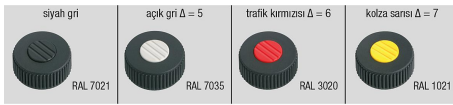

Ürün açıklaması/Ürün resimleri