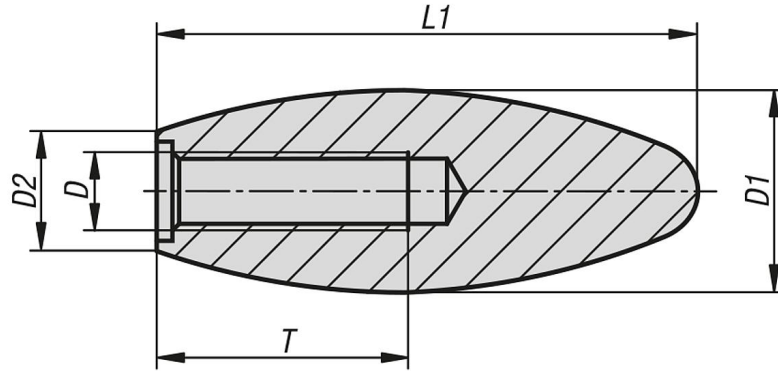

Ürün açıklaması/Ürün resimleri

Açıklama

Malzeme:

Duroplast PF 31, siyah.

Model:

yüksek parlaklıkta polisajlı.

Çizimler

Ürünlere genel bakış

Sipariş numarası	D	D1	D2	L1	T
06252-050	M5	14	7	34	25
06252-060	M6	23	14	60	17
06252-080	M8	22	14	60	25
06252-081	M8	26	16	70	19
06252-100	M10	27	15,5	70	25
06252-101	M10	35	22	85	25
06252-120	M12	27	15,5	70	25
06252-121	M12	35	22	85	25
06252-160	M16	35	22	85	30