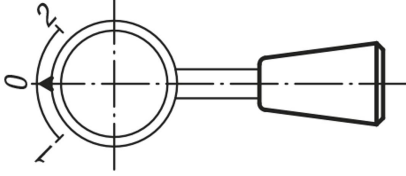

Ürün açıklaması/Ürün resimleri

Açıklama

Malzeme:

Duroplast PF 31, siyah.

Model:

Pres dişli.

Çizimler

Ürünlere genel bakış

Sipariş numarası	D	D1	D3	L1	T
06251-05	M5	20	12	30	15
06251-061	M6	20	12	30	18
06251-06	M6	25	15	38	19
06251-081	M8	25	15	38	18
06251-08	M8	30	18	46	16
06251-101	M10	30	18	46	18
06251-10	M10	35	21	53	19
06251-12	M12	35	21	53	21