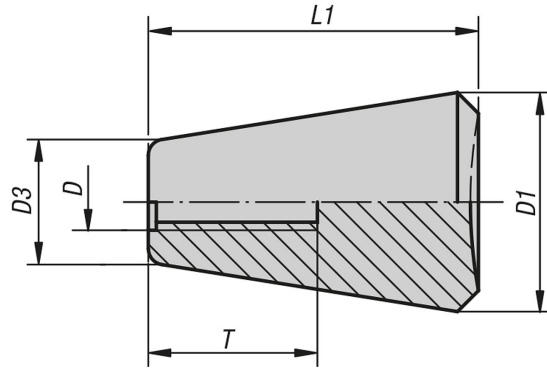

Ürün açıklaması/Ürün resimleri

Açıklama

Malzeme:

Duroplast PF 31, siyah.

Model:

Pres dişli.

Çizimler

Ürünlere genel bakış

Sipariş numarası	D	D1	D3	L1	T
06251-05	M5	20	12	30	15
06251-061	M6	20	12	30	18
06251-06	M6	25	15	38	19
06251-081	M8	25	15	38	18
06251-08	M8	30	18	46	16
06251-101	M10	30	18	46	18
06251-10	M10	35	21	53	19
06251-12	M12	35	21	53	21