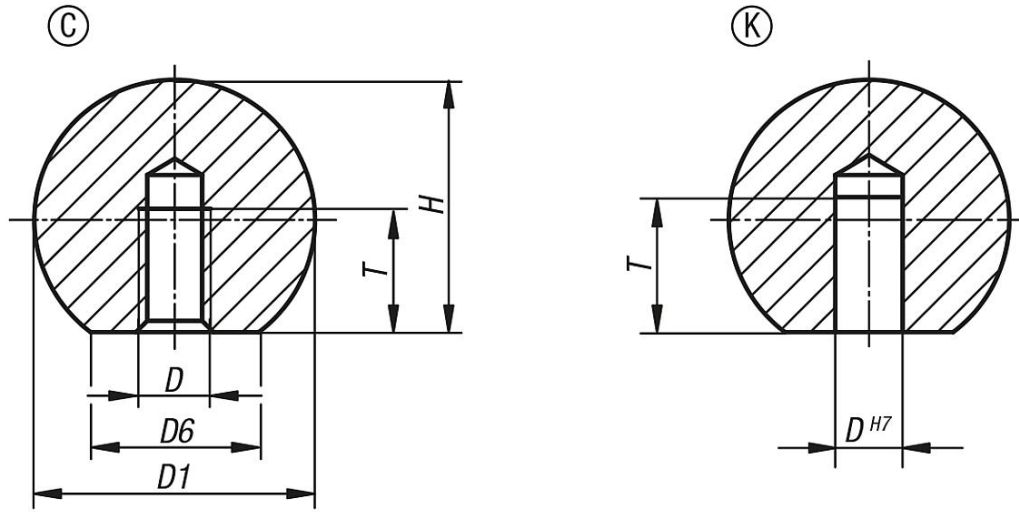

Ürün açıklaması/Ürün resimleri

Açıklama

Model:
polisajlı.

Çizim bilgisi:
Form C: Dişli
Form K: Delik

Çizimler

Ürünlere genel bakış

Sipariş numarası	Form	Ana gövde malzemesi	Çelik anahtar	D	D1	D6	H	T
06247-116042	C	Paslanmaz çelik	1.4305	M4	16	8	15	7,2
06247-120052	C	Paslanmaz çelik	1.4305	M5	20	12	18	9,1
06247-125062	C	Paslanmaz çelik	1.4305	M6	25	15	22,5	11
06247-132082	C	Paslanmaz çelik	1.4305	M8	32	18	29	14,5
06247-140102	C	Paslanmaz çelik	1.4305	M10	40	22	37	18
06247-150122	C	Paslanmaz çelik	1.4305	M12	50	28	46	21
06247-116044	C	Paslanmaz çelik	1.4301	M4	16	8	15	7,2
06247-140104	C	Paslanmaz çelik	1.4301	M10	40	22	37	18
06247-132084	C	Paslanmaz çelik	1.4301	M8	32	18	29	14,5
06247-150124	C	Paslanmaz çelik	1.4301	M12	50	28	46	21
06247-125064	C	Paslanmaz çelik	1.4301	M6	25	15	22,5	11
06247-120054	C	Paslanmaz çelik	1.4301	M5	20	12	18	9,1
06247-116043	C	Alüminyum	-	M4	16	8	15	7,2
06247-120053	C	Alüminyum	-	M5	20	12	18	9,1
06247-125063	C	Alüminyum	-	M6	25	15	22,5	11
06247-132083	C	Alüminyum	-	M8	32	18	29	14,5
06247-140103	C	Alüminyum	-	M10	40	22	37	18
06247-150123	C	Alüminyum	-	M12	50	28	46	21
06247-316042	K	Paslanmaz çelik	1.4305	6	16	8	15	10
06247-320052	K	Paslanmaz çelik	1.4305	8	20	12	18	12
06247-325062	K	Paslanmaz çelik	1.4305	10	25	15	22,5	16
06247-332082	K	Paslanmaz çelik	1.4305	12	32	18	29	20
06247-340102	K	Paslanmaz çelik	1.4305	16	40	22	37	25
06247-350122	K	Paslanmaz çelik	1.4305	20	50	28	46	32
06247-316043	K	Alüminyum	-	6	16	8	15	10
06247-320053	K	Alüminyum	-	8	20	12	18	12
06247-325063	K	Alüminyum	-	10	25	15	22,5	16

Ürünlere genel bakış

Sipariş numarası	Form	Ana gövde malzemesi	Çelik anahtar	D	D1	D6	H	T
06247-332083	K	Alüminyum	-	12	32	18	29	20
06247-340103	K	Alüminyum	-	16	40	22	37	25
06247-350123	K	Alüminyum	-	20	50	28	46	32