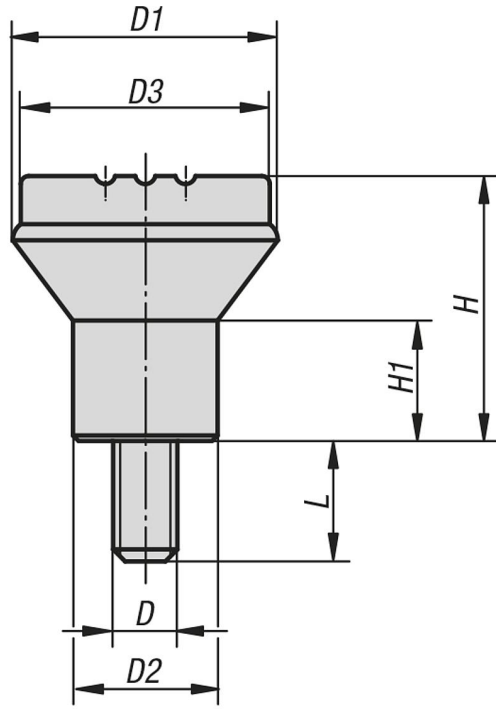

## Ürün açıklaması/Ürün resimleri

**Açıklama****Malzeme:**

Termoplastik, grafit siyah.  
Setskur: çelik 5.8.

**Model:**

Setskur mavi pasifleştirilmiş.

**Kullanım:**

Hassas elektrikli veya elektronik yapı parçaları, bileşenler ve cihazlar (ESD- Hassas yapı elemanları), yakın yerlerde gerçekleşen elektrostatik deşarj (electrostatic discharge = ESD) nedeniyle hasar görebilir veya tamamen bozulabilir. Bir elektrostatik deşarja, insanlar veya hassas ESD yapı elemanlarının kullanılması yol açabilir (örneğin üretim, montaj, nakliye, depolama vs. sırasında). Elektrostatik deşarjın önlenmesi için elektronik ortamlarda, DIN EN 61340-5-1 standardına uygun elektrikli olarak iletken ürünlerin kullanılması talep edilmektedir. Bu ürünler, DIN EN 61340-5-1 standardı uyarınca ESD uygulamalarında veya ESD koruma bölgelerinde (EPA) kullanılabilir. Net ve benzersiz tanımlama için ürünün yan tarafında sarı ESD logosu baskısı mevcuttur.

## Ürüne genel bakış

Sipariş numarası	Ana gövde rengi	D	D1	D2	D3	H	H1	L
06242-110524X10	grafit siyah RAL 9011	M5	21	12	19	21	10	10