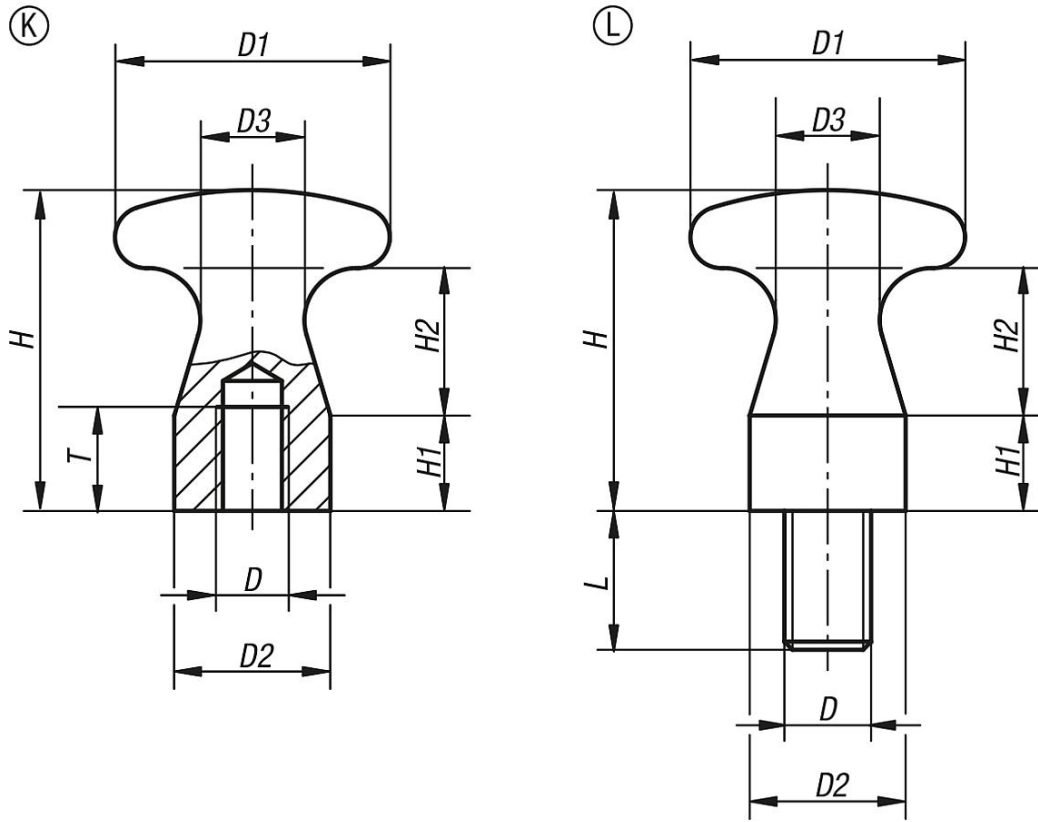

Ürün açıklaması/Ürün resimleri

Açıklama

Malzeme:
Çelik.

Model:
perdahlı.

Çizimler

Ürünlere genel bakış

Tutamak başlıkları, yassı, içten dişli

Sipariş numarası	Ana gövde rengi	Form	D	D1	D2	D3	H	H1	H2	L	T
06237-05	perdahlı	K	M5	16	10	6	18	5	9	-	7
06237-06	perdahlı	K	M6	25	14	10	29	9	13	-	9
06237-08	perdahlı	K	M8	32	18	12	37	11	17	-	12
06237-10	perdahlı	K	M10	36	20	13	42	12	20	-	15
06237-06010	perdahlı	L	M6	16	10	6	18	5	9	10	-
06237-08014	perdahlı	L	M8	25	14	10	29	9	13	14	-
06237-10016	perdahlı	L	M10	32	18	12	37	11	17	16	-
06237-12018	perdahlı	L	M12	36	20	13	42	12	20	18	-