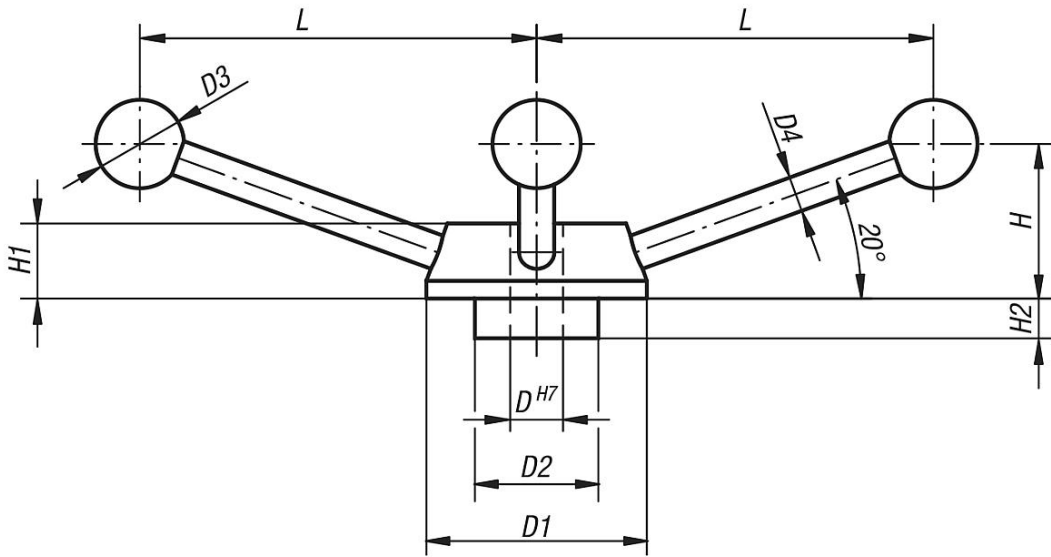

Ürün açıklaması/Ürün resimleri

Açıklama

Malzeme:

Yıldız çark: çelik.

Küre tutamak başlıkları: Duroplast.

Model:

Yıldız çark: Perdahlı.

Küre tutamak başlıkları: siyah.

Çizimler

Ürüne genel bakış

Sipariş numarası	D	D1	D2	D3	D4	H	H1	H2	L
06235-120	12	50	28	20	8	35	17	9	90
06235-140	14	55	30	25	10	38	18	10	99
06235-160	16	65	35	30	12	45	20	12	119
06235-200	20	80	44	40	14	56	24	16	150