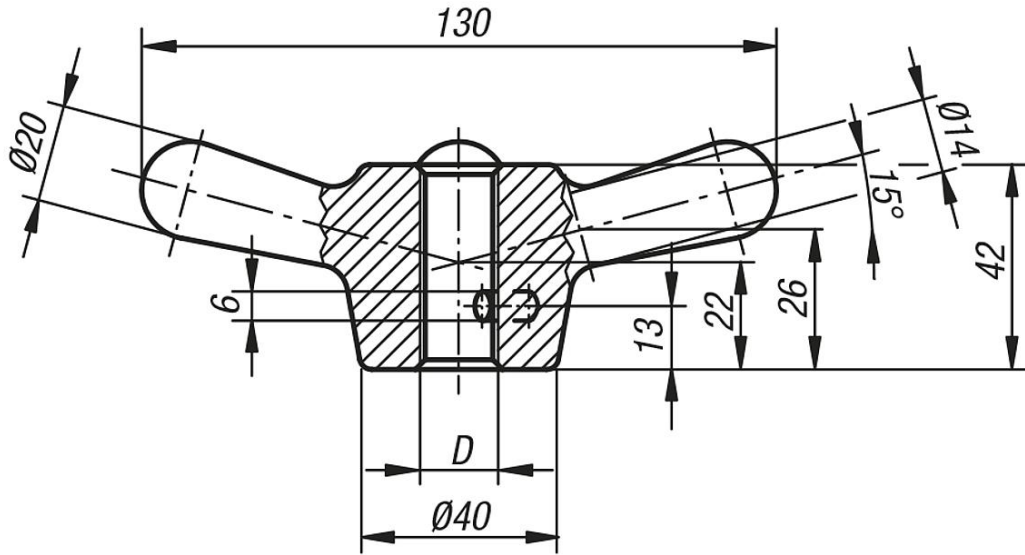

Ürün açıklaması/Ürün resimleri

Açıklama

Malzeme:

Temper döküm GJMW 350.

Model:

çapaklardan arındırılmış ve kumlanmış.

Çizimler

Ürünlere genel bakış

Sipariş numarası	D
06230-16	M16
06230-20	M20
06230-24	M24