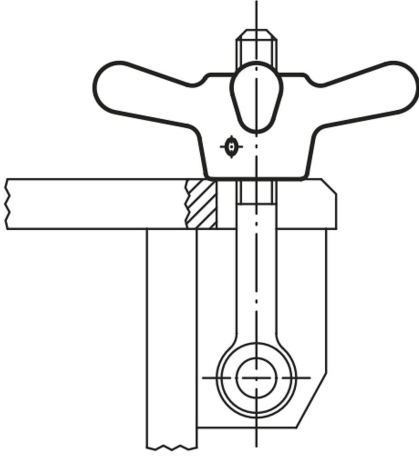

Ürün açıklaması/Ürün resimleri

Açıklama

Malzeme:

Temper döküm GJMW 350.

Model:

çapaklardan arındırılmış ve kumlanmış.

Çizimler

Ürünlere genel bakış

Sipariş numarası	D
06230-16	M16
06230-20	M20
06230-24	M24