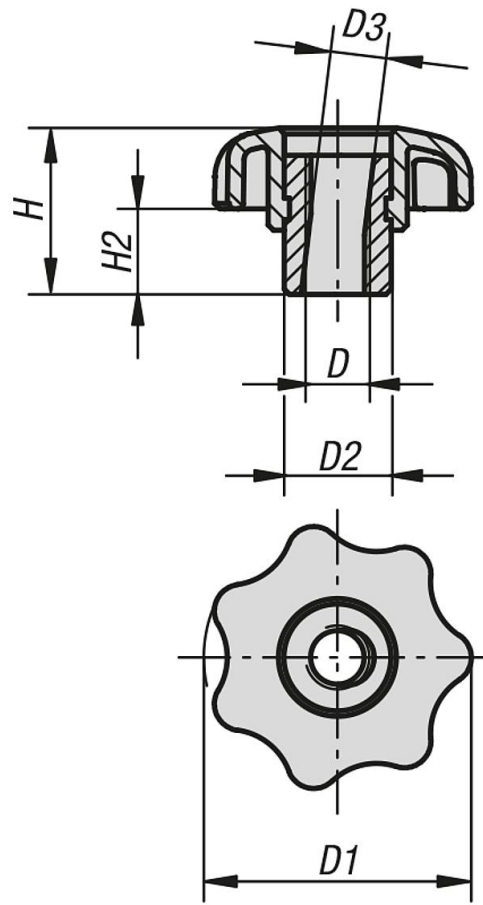

Ürün açıklaması/Ürün resimleri

Açıklama

Malzeme:

Termoplastik siyah, burç: çelik.

Model:

Burç galvaniz kaplama ve mavi pasifleştirilmiş.

Bilgi:

Yıldız hızlı bağlama tutamakları, fazla yüksek bağlama kuvvetleri gerektirmeyen tüm düzeneklerde kullanılır. Fonksiyon, yarım taraflı dişli ile sağlanır.

Çizim bilgisi:

X: Setskur, "H1" yüksekliğinden birkaç mm daha uzun olmalıdır

Çizimler

Ürünlere genel bakış

Sipariş numarası	D	D1	D2	D3	H	H2
06222-05	M5	25	10	5,2	16,6	9
06222-06	M6	32	13,5	6,2	20,6	11
06222-08	M8	40	13,5	8,3	24,5	13
06222-10	M10	50	19	10,3	31,2	17
06222-12	M12	63	19	12,7	39,3	21