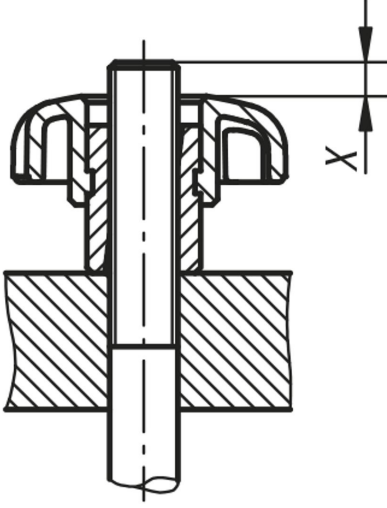

Ürün açıklaması/Ürün resimleri

Açıklama

Malzeme:

Termoplastik siyah, burç: çelik.

Model:

Burç galvaniz kaplama ve mavi pasifleştirilmiş.

Bilgi:

Yıldız hızlı bağlama tutamakları, fazla yüksek bağlama kuvvetleri gerektirmeyen tüm düzeneklerde kullanılır. Fonksiyon, yarım taraflı dişli ile sağlanır.

Çizim bilgisi:

X: Setskur, "H1" yüksekliğinden birkaç mm daha uzun olmalıdır

Çizimler

Ürünlere genel bakış

Sipariş numarası	D	D1	D2	D3	H	H2
06222-05	M5	25	10	5,2	16,6	9
06222-06	M6	32	13,5	6,2	20,6	11
06222-08	M8	40	13,5	8,3	24,5	13
06222-10	M10	50	19	10,3	31,2	17
06222-12	M12	63	19	12,7	39,3	21