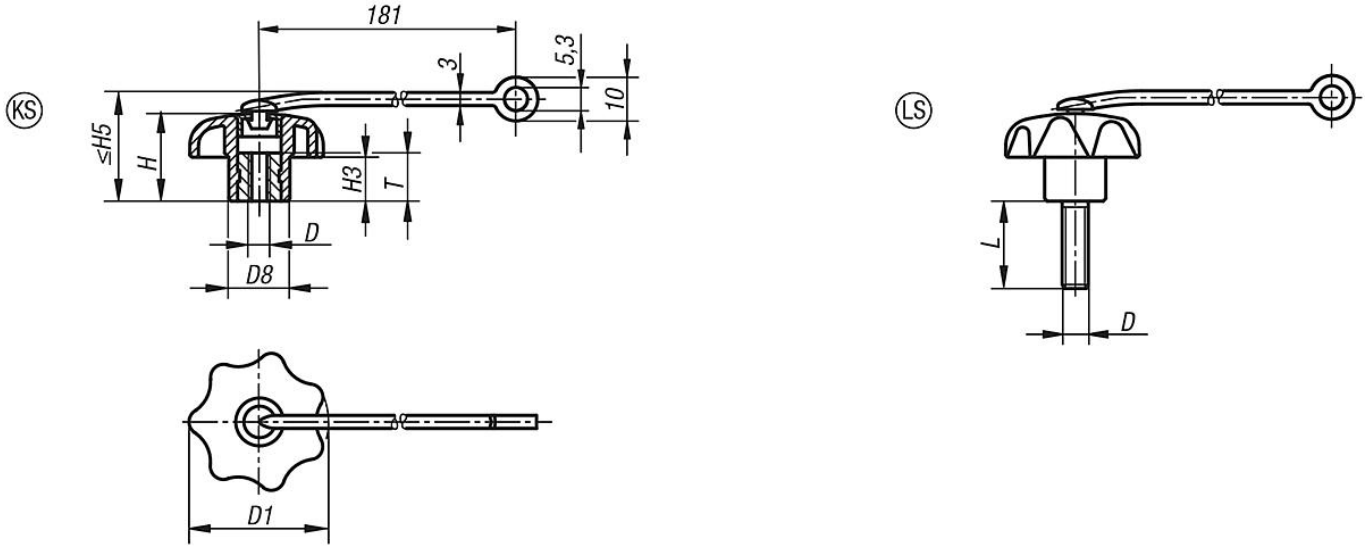

Çizimler

Ürünlere genel bakış

Sipariş numarası	Form	Renk kapak	D	D1	D8	H	H5 maks.	T	L
06220-604	KS	siyah	M4	25	12	16	22	10	-
06220-6045	KS	açık gri RAL 7035	M4	25	12	16	22	10	-
06220-6046	KS	trafik kırmızı RAL 3020	M4	25	12	16	22	10	-
06220-6047	KS	kolza sarı RAL 1021	M4	25	12	16	22	10	-
06220-605	KS	siyah	M5	25	12	16	22	10	-
06220-6055	KS	açık gri RAL 7035	M5	25	12	16	22	10	-
06220-6056	KS	trafik kırmızı RAL 3020	M5	25	12	16	22	10	-
06220-6057	KS	kolza sarı RAL 1021	M5	25	12	16	22	10	-
06220-6061	KS	siyah	M6	25	12	16	22	10	-
06220-60615	KS	açık gri RAL 7035	M6	25	12	16	22	10	-
06220-60616	KS	trafik kırmızı RAL 3020	M6	25	12	16	22	10	-
06220-60617	KS	kolza sarı RAL 1021	M6	25	12	16	22	10	-
06220-6051	KS	siyah	M5	32	14	20	26	10	-
06220-60515	KS	açık gri RAL 7035	M5	32	14	20	26	10	-
06220-60516	KS	trafik kırmızı RAL 3020	M5	32	14	20	26	10	-
06220-60517	KS	kolza sarı RAL 1021	M5	32	14	20	26	10	-
06220-606	KS	siyah	M6	32	14	20	26	10	-
06220-6065	KS	açık gri RAL 7035	M6	32	14	20	26	10	-
06220-6066	KS	trafik kırmızı RAL 3020	M6	32	14	20	26	10	-
06220-6067	KS	kolza sarı RAL 1021	M6	32	14	20	26	10	-
06220-608	KS	siyah	M8	40	18	25	31	14	-
06220-6085	KS	açık gri RAL 7035	M8	40	18	25	31	14	-
06220-6086	KS	trafik kırmızı RAL 3020	M8	40	18	25	31	14	-
06220-6087	KS	kolza sarı RAL 1021	M8	40	18	25	31	14	-
06220-6101	KS	siyah	M10	40	18	25	31	14	-
06220-61015	KS	açık gri RAL 7035	M10	40	18	25	31	14	-
06220-61016	KS	trafik kırmızı RAL 3020	M10	40	18	25	31	14	-
06220-61017	KS	kolza sarı RAL 1021	M10	40	18	25	31	14	-
06220-6081	KS	siyah	M8	50	22	32	38	14	-
06220-60815	KS	açık gri RAL 7035	M8	50	22	32	38	14	-
06220-60816	KS	trafik kırmızı RAL 3020	M8	50	22	32	38	14	-
06220-60817	KS	kolza sarı RAL 1021	M8	50	22	32	38	14	-
06220-610	KS	siyah	M10	50	22	32	38	14	-
06220-6105	KS	açık gri RAL 7035	M10	50	22	32	38	14	-
06220-6106	KS	trafik kırmızı RAL 3020	M10	50	22	32	38	14	-
06220-6107	KS	kolza sarı RAL 1021	M10	50	22	32	38	14	-
06220-6121	KS	siyah	M12	50	22	32	38	14	-
06220-61215	KS	açık gri RAL 7035	M12	50	22	32	38	14	-
06220-61216	KS	trafik kırmızı RAL 3020	M12	50	22	32	38	14	-
06220-61217	KS	kolza sarı RAL 1021	M12	50	22	32	38	14	-