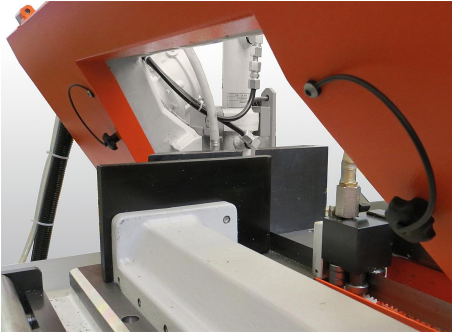

Ürün açıklaması/Ürün resimleri

Açıklama

Malzeme:

Yıldız tutucu: Termoplastik.

Burç veya setskur: çelik

Emniyet kayışı: Elastik TPU.

Model:

Burç veya setskur: kaplamasız.

Yıldız tutucu, nesnenin hemen yakınında kalır.

Böylece yıldız tutucunun montaj / sökme işlemi oldukça kolay ve tutamak kaybolmayacak şekilde uygulanabilir.

Montaj:

Montaj işlemi, kayış gergin olmadığında yapılmalıdır.