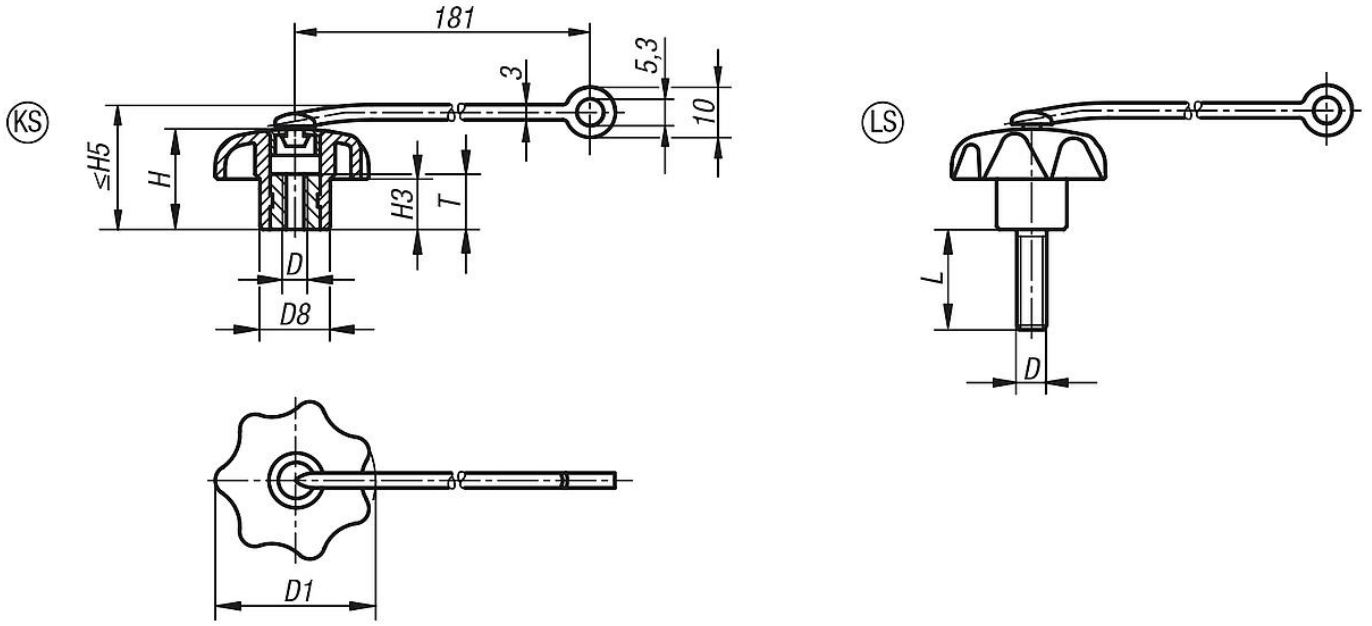

Çizimler

Ürünlere genel bakış

Sipariş numarası	Form	Renk kapak	D	D1	D8	H	H3	H5 maks.	T
06212-605	KS	siyah gri RAL 7021	M5	25	12	16	8	22	10
06212-6055	KS	açık gri RAL 7035	M5	25	12	16	8	22	10
06212-6056	KS	trafik kırmızı RAL 3020	M5	25	12	16	8	22	10
06212-6057	KS	kolza sarı RAL 1021	M5	25	12	16	8	22	10
06212-606	KS	siyah gri RAL 7021	M6	32	14	20	10	26	10
06212-6065	KS	açık gri RAL 7035	M6	32	14	20	10	26	10
06212-6066	KS	trafik kırmızı RAL 3020	M6	32	14	20	10	26	10
06212-6067	KS	kolza sarı RAL 1021	M6	32	14	20	10	26	10
06212-608	KS	siyah gri RAL 7021	M8	40	18	25	13	31	14
06212-6085	KS	açık gri RAL 7035	M8	40	18	25	13	31	14
06212-6086	KS	trafik kırmızı RAL 3020	M8	40	18	25	13	31	14
06212-6087	KS	kolza sarı RAL 1021	M8	40	18	25	13	31	14
06212-610	KS	siyah gri RAL 7021	M10	50	22	32	17	38	14
06212-6105	KS	açık gri RAL 7035	M10	50	22	32	17	38	14
06212-6106	KS	trafik kırmızı RAL 3020	M10	50	22	32	17	38	14
06212-6107	KS	kolza sarı RAL 1021	M10	50	22	32	17	38	14
06212-612	KS	siyah gri RAL 7021	M12	63	26	40	21	46	18
06212-6125	KS	açık gri RAL 7035	M12	63	26	40	21	46	18
06212-6126	KS	trafik kırmızı RAL 3020	M12	63	26	40	21	46	18
06212-6127	KS	kolza sarı RAL 1021	M12	63	26	40	21	46	18
06212-705X15	LS	siyah gri RAL 7021	M5	25	12	16	8	22	-
06212-7055X15	LS	açık gri RAL 7035	M5	25	12	16	8	22	-
06212-7056X15	LS	trafik kırmızı RAL 3020	M5	25	12	16	8	22	-
06212-7057X15	LS	kolza sarı RAL 1021	M5	25	12	16	8	22	-
06212-705X20	LS	siyah gri RAL 7021	M5	25	12	16	8	22	-
06212-7055X20	LS	açık gri RAL 7035	M5	25	12	16	8	22	-
06212-7056X20	LS	trafik kırmızı RAL 3020	M5	25	12	16	8	22	-
06212-7057X20	LS	kolza sarı RAL 1021	M5	25	12	16	8	22	-
06212-706X20	LS	siyah gri RAL 7021	M6	32	14	20	10	26	-
06212-7065X20	LS	açık gri RAL 7035	M6	32	14	20	10	26	-
06212-7066X20	LS	trafik kırmızı RAL 3020	M6	32	14	20	10	26	-
06212-7067X20	LS	kolza sarı RAL 1021	M6	32	14	20	10	26	-
06212-706X30	LS	siyah gri RAL 7021	M6	32	14	20	10	26	-
06212-7065X30	LS	açık gri RAL 7035	M6	32	14	20	10	26	-
06212-7066X30	LS	trafik kırmızı RAL 3020	M6	32	14	20	10	26	-
06212-7067X30	LS	kolza sarı RAL 1021	M6	32	14	20	10	26	-
06212-708X15	LS	siyah gri RAL 7021	M8	40	18	25	13	31	-