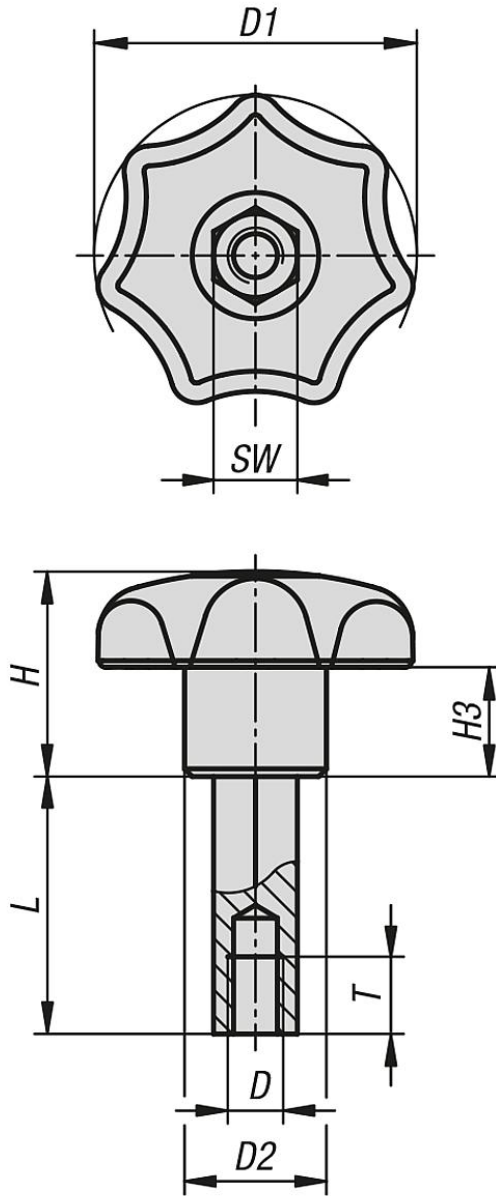

## Malzeme:

Termoplastik, siyah.

Uzatma parçası otomat çeliği 1.0718.

## Ürünlere genel bakış

| Sipariş numarası | D  | D1 | D2 | H  | H3 | L  | SW | T |
|------------------|----|----|----|----|----|----|----|---|
| 06211-320508020  | M5 | 32 | 14 | 20 | 10 | 20 | 8  | 8 |
| 06211-320508025  | M5 | 32 | 14 | 20 | 10 | 25 | 8  | 8 |