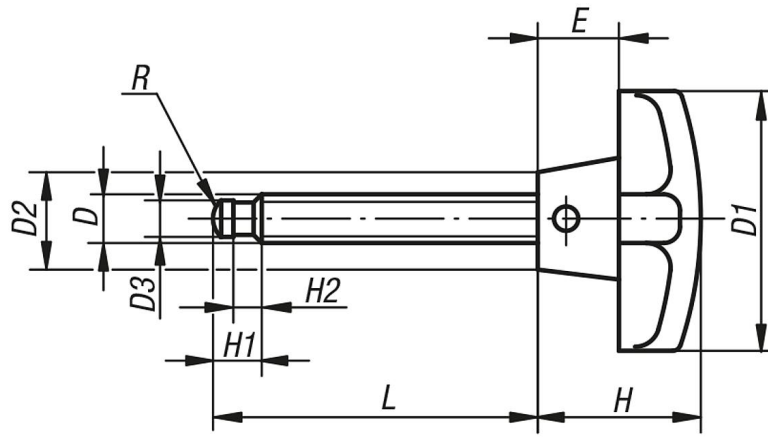

Ürün açıklaması/Ürün resimleri

Açıklama

Malzeme:

Çapraz tutucu: gri döküm.

Setskur: çelik.

Model:

Çapraz tutucu: boya kaplama.

Setskur: perdahlı

Bilgi:

Setskur çapraz tutucuya vidalanır ve enine pim ile sabitlenir.

Çizimler

Ürünlere genel bakış

Sipariş numarası	D	D1	D2	D3	E	H	H1	H2	L	R
06170-060020	M6	32	12	4,5	10	20	6	2,5	20	3
06170-060040	M6	32	12	4,5	10	20	6	2,5	40	3
06170-080027	M8	40	14	6	14	25	7,5	3	27	5
06170-080047	M8	40	14	6	14	25	7,5	3	47	5
06170-100044	M10	50	18	8	20	32	9	4,5	44	6
06170-100064	M10	50	18	8	20	32	9	4,5	64	6
06170-120040	M12	63	20	8	25	40	10	4,5	40	6
06170-120060	M12	63	20	8	25	40	10	4,5	60	6
06170-120080	M12	63	20	8	25	40	10	4,5	80	6
06170-160052	M16	80	25	12	30	50	12	5	52	9
06170-160072	M16	80	25	12	30	50	12	5	72	9
06170-160097	M16	80	25	12	30	50	12	5	97	9