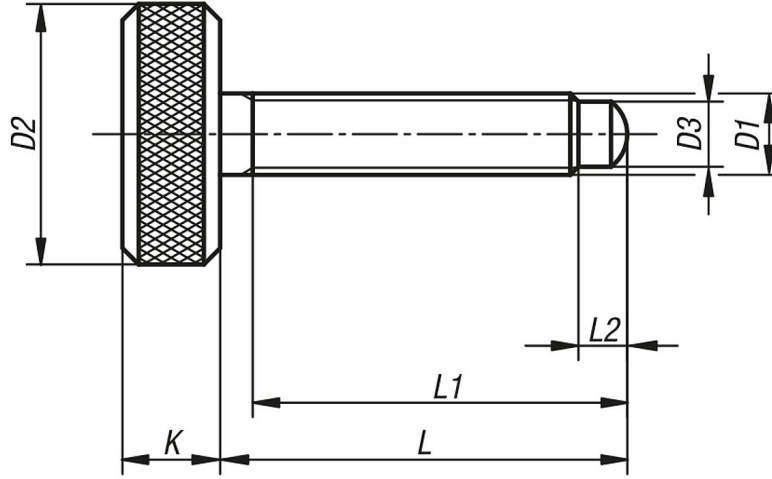

## Ürün açıklaması/Ürün resimleri

**Açıklama**

**Malzeme:**  
İslah çeliği.

**Model:**  
temperlenmiş ve perdahlı.

## Ürünlere genel bakış

Sipariş numarası	D1	D2	D3	K	L	L1	L2
06130-05X25	M5	16	4	6	25	23	3
06130-051X40	M5	16	4	6	40	38	3
06130-06X35	M6	18	4,5	7	35	33	3,5
06130-061X50	M6	18	4,5	7	50	48	3,5
06130-062X70	M6	18	4,5	7	70	68	3,5
06130-08X45	M8	20	6	8	45	42	5
06130-081X60	M8	20	6	8	60	57	5
06130-10X45	M10	25	7,5	10	45	42	5,5
06130-101X60	M10	25	7,5	10	60	57	5,5