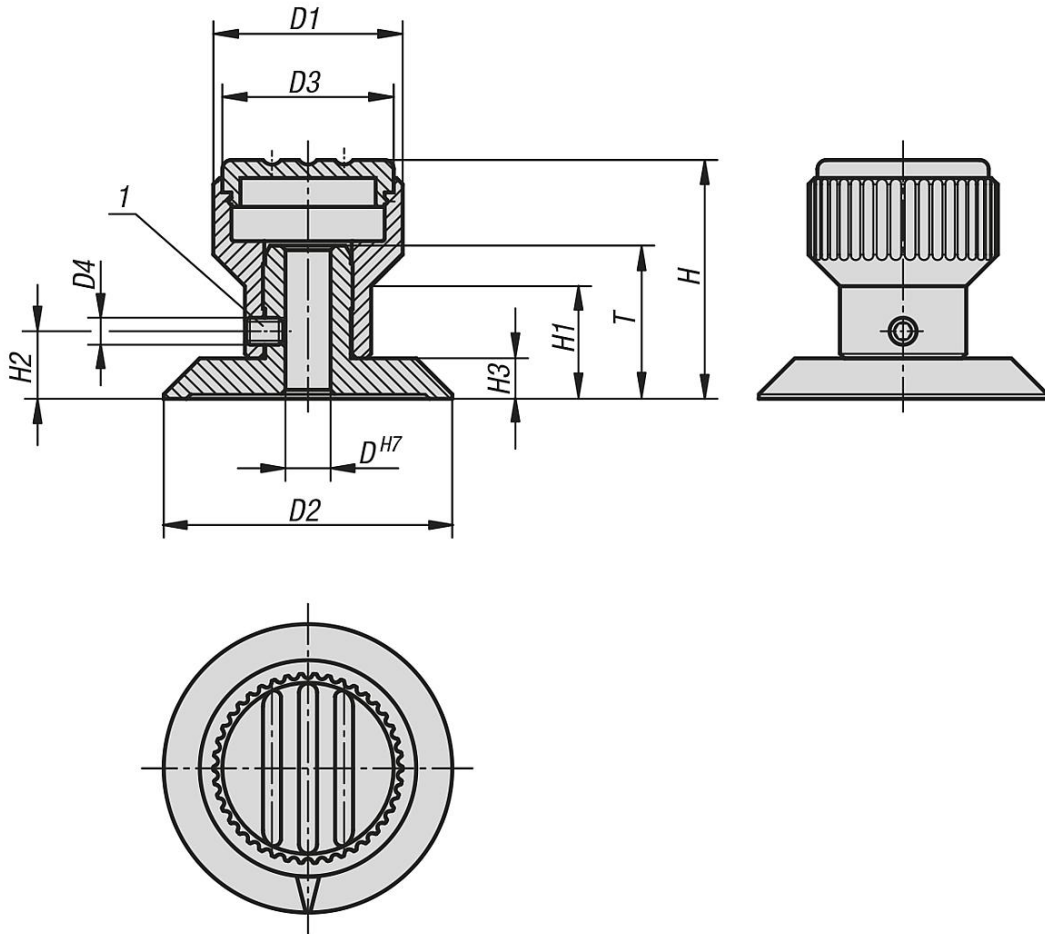

Ürün açıklaması/Ürün resimleri

Açıklama

Malzeme:

Tırtıllı başlık: Termoplastik.

Disk: alüminyum.

Model:

Alüminyum siyah eloksallı kaplama.

Bilgi:

Ok işareti, eloksallı kaplama işleminden sonra işlenir. Göbek tespiti için olan setskur, ayrıca preslenmiş diskli sabitler. H7 göbek deliği, şaft üzerine oldukça sağlam ve boşluksuz yerleşimi sağlar.

Δ Bu bölüme istediğiniz kapak rengini ekleyin. Siyah gri kapak renginde renk kodu gerekli değildir.

Çizim bilgisi:

1) Tespitleme için setskur

Çizimler

Ürünlere genel bakış

Sipariş numarası	Renk kapak	D	D1	D2	D3	D4	H	H1	H2	H3	T
06105-105	siyah gri RAL 7021	5	21	32	19	M3	26,5	12,5	7,5	4,5	17
06105-1055	açık gri RAL 7035	5	21	32	19	M3	26,5	12,5	7,5	4,5	17
06105-1056	trafik kırmızı RAL 3020	5	21	32	19	M3	26,5	12,5	7,5	4,5	17
06105-1057	kolza sarı RAL 1021	5	21	32	19	M3	26,5	12,5	7,5	4,5	17
06105-206	siyah gri RAL 7021	6	26	40	23	M4	31,5	15	9,5	5,5	20,5
06105-2065	açık gri RAL 7035	6	26	40	23	M4	31,5	15	9,5	5,5	20,5
06105-2066	trafik kırmızı RAL 3020	6	26	40	23	M4	31,5	15	9,5	5,5	20,5
06105-2067	kolza sarı RAL 1021	6	26	40	23	M4	31,5	15	9,5	5,5	20,5
06105-308	siyah gri RAL 7021	8	34	52	31	M4	43	20	12	7	22
06105-3085	açık gri RAL 7035	8	34	52	31	M4	43	20	12	7	22
06105-3086	trafik kırmızı RAL 3020	8	34	52	31	M4	43	20	12	7	22
06105-3087	kolza sarı RAL 1021	8	34	52	31	M4	43	20	12	7	22