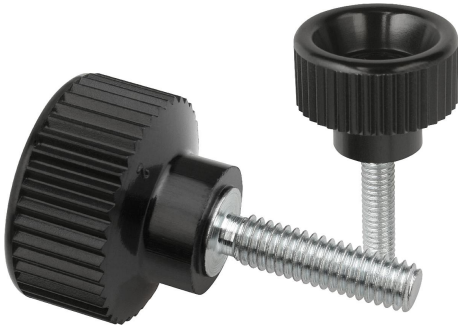

Ürün açıklaması/Ürün resimleri

Açıklama

Malzeme:

Duroplast PF 31, siyah.
Setskur: Çelik.

Model:

Setskur: Galvaniz kaplama.

Çizimler

Ürünlere genel bakış

Sipariş numarası	D	D1	D3	D4	H	H1	K	L
06091-04X15	M4	18	10	7	13,5	9	8	15
06091-04X20	M4	18	10	7	13,5	9	8	20
06091-05X10	M5	20	12	8	14,5	10	8	10
06091-05X18	M5	20	12	8	14,5	10	8	18
06091-05X25	M5	20	12	8	14,5	10	8	25
06091-06X20	M6	24	13	10	15	9,5	9	20
06091-06X28	M6	24	13	10	15	9,5	9	28
06091-08X25	M8	30	15	12	18	11	11	25
06091-08X32	M8	30	15	12	18	11	11	32
06091-10X30	M10	35	18	14	18,5	11	12	30