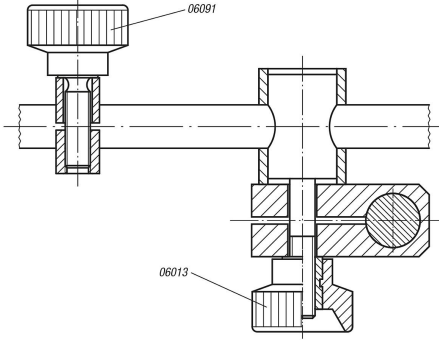

Ürün açıklaması/Ürün resimleri

Açıklama

Malzeme:

Duroplast PF 31, siyah.
Setskur: Çelik.

Model:

Setskur: Galvaniz kaplama.

Çizimler

Ürünlere genel bakış

Sipariş numarası	D	D1	D3	D4	H	H1	K	L
06091-04X15	M4	18	10	7	13,5	9	8	15
06091-04X20	M4	18	10	7	13,5	9	8	20
06091-05X10	M5	20	12	8	14,5	10	8	10
06091-05X18	M5	20	12	8	14,5	10	8	18
06091-05X25	M5	20	12	8	14,5	10	8	25
06091-06X20	M6	24	13	10	15	9,5	9	20
06091-06X28	M6	24	13	10	15	9,5	9	28
06091-08X25	M8	30	15	12	18	11	11	25
06091-08X32	M8	30	15	12	18	11	11	32
06091-10X30	M10	35	18	14	18,5	11	12	30