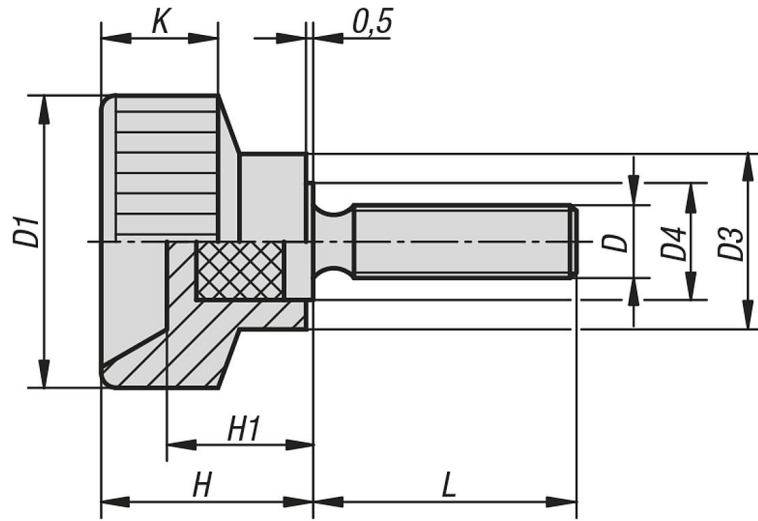

Ürün açıklaması/Ürün resimleri

Açıklama

Malzeme:

Duroplast PF 31, siyah.
Setskur: Çelik.

Model:

Setskur: Galvaniz kaplama.

Çizimler

Ürünlere genel bakış

Sipariş numarası	D	D1	D3	D4	H	H1	K	L
06091-04X15	M4	18	10	7	13,5	9	8	15
06091-04X20	M4	18	10	7	13,5	9	8	20
06091-05X10	M5	20	12	8	14,5	10	8	10
06091-05X18	M5	20	12	8	14,5	10	8	18
06091-05X25	M5	20	12	8	14,5	10	8	25
06091-06X20	M6	24	13	10	15	9,5	9	20
06091-06X28	M6	24	13	10	15	9,5	9	28
06091-08X25	M8	30	15	12	18	11	11	25
06091-08X32	M8	30	15	12	18	11	11	32
06091-10X30	M10	35	18	14	18,5	11	12	30