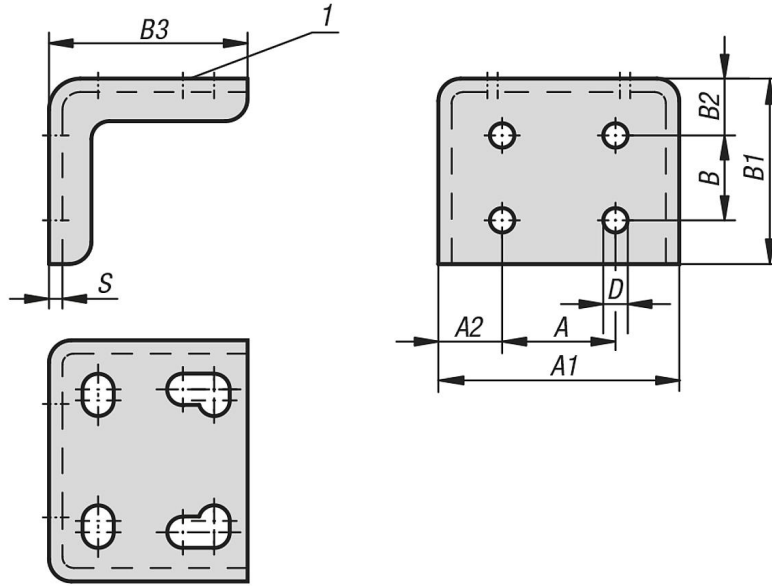

Ürün açıklaması/Ürün resimleri

Açıklama

Malzeme:

Çelik.

Model:

galvaniz kaplama ve pasifleştirilmiş.

Çizim bilgisi:

1) Bağlama elemanı bu yüzeye tespitlenir

Çizimler

Ürünlere genel bakış

Sipariş numarası	A	A1	A2	B	B1	B2	B3	D	S
05880-02	18	43	12,5	15	36,5	13,5	29,5	5	2
05880-04	25,4	54	14,2	19	41,5	12,7	44,5	5,5	3
05880-06	44	76	16	32	62	21	66	8,6	4