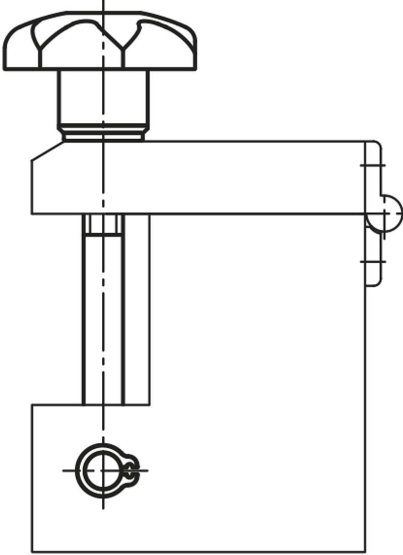

## Ürün açıklaması/Ürün resimleri

**Açıklama****Malzeme:**

Yıldız tutamak: Termoplastik.

Burç: Çelik.

Pul: Çelik 140 HV.

Gözlü civata: Çelik, mukavemet sınıfı 8.8.

Aks pimi: İslah çeliği 1.1181.

**Model:**

## Ürünler genel bakış

Sipariş numarası	D	D1	D2	D3	D4	H	H1	H2	L	L1	L2 min.	L2 maks.	S
05660-06050	M5	6	14	32	12	20	10	1,6	22	17	32	44	7
05660-06075	M6	6	14	32	12	20	10	1,6	22	17	57	69	7
05660-08050	M8	8	18	40	16	24	13	1,6	30	25	28	42	9
05660-08075	M8	8	18	40	16	24	13	1,6	30	25	53	67	9
05660-10075	M10	10	20	50	20	31	17	2	37	32	49	65	12
05660-10100	M10	10	20	50	20	31	17	2	37	32	74	90	12