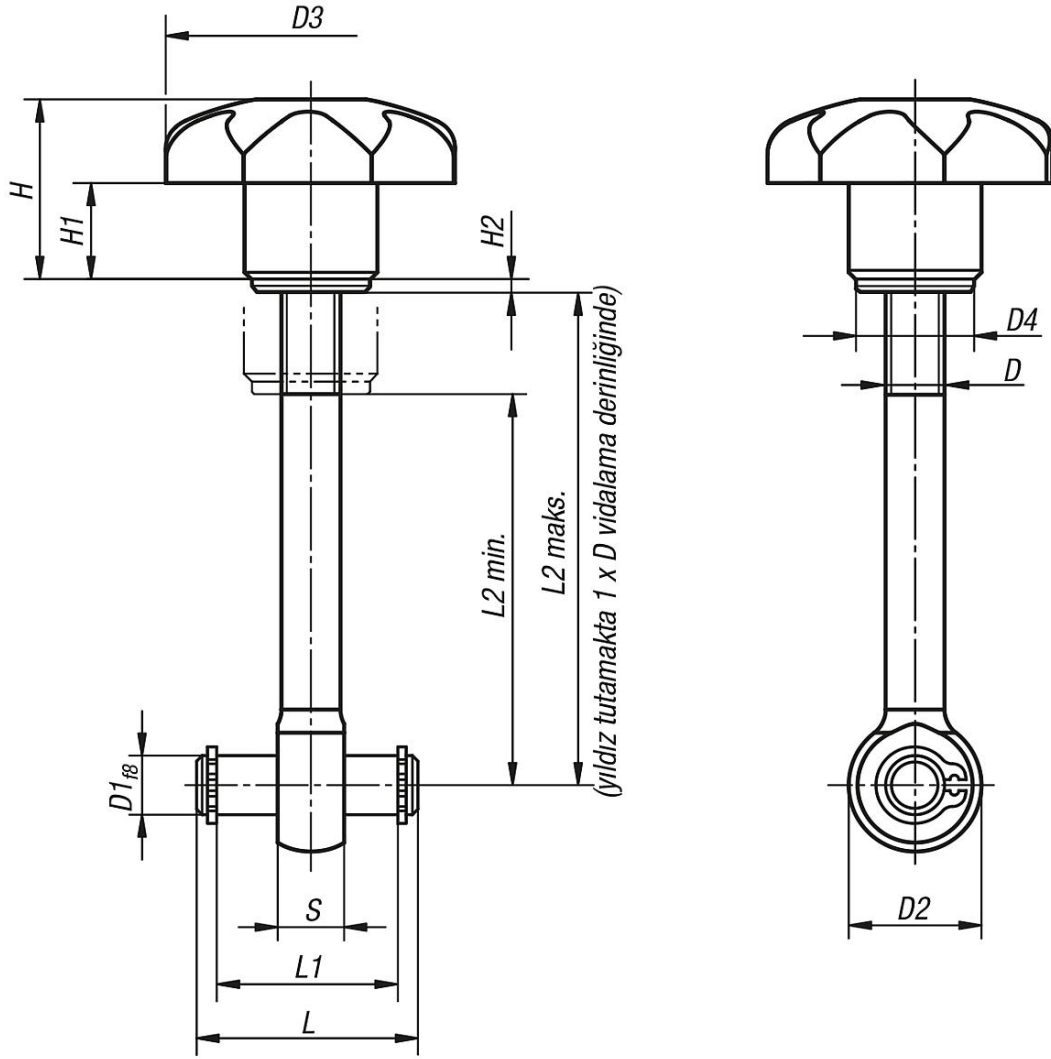

## Ürün açıklaması/Ürün resimleri

**Açıklama****Malzeme:**

Yıldız tutamak: Termoplastik.

Burç: Çelik.

Pul: Çelik 140 HV.

Gözlü civata: Çelik, mukavemet sınıfı 8.8.

Aks pimi: İslah çeliği 1.1181.

**Model:**

## Ürünler genel bakış

Sipariş numarası	D	D1	D2	D3	D4	H	H1	H2	L	L1	L2 min.	L2 maks.	S
05660-06050	M5	6	14	32	12	20	10	1,6	22	17	32	44	7
05660-06075	M6	6	14	32	12	20	10	1,6	22	17	57	69	7
05660-08050	M8	8	18	40	16	24	13	1,6	30	25	28	42	9
05660-08075	M8	8	18	40	16	24	13	1,6	30	25	53	67	9
05660-10075	M10	10	20	50	20	31	17	2	37	32	49	65	12
05660-10100	M10	10	20	50	20	31	17	2	37	32	74	90	12