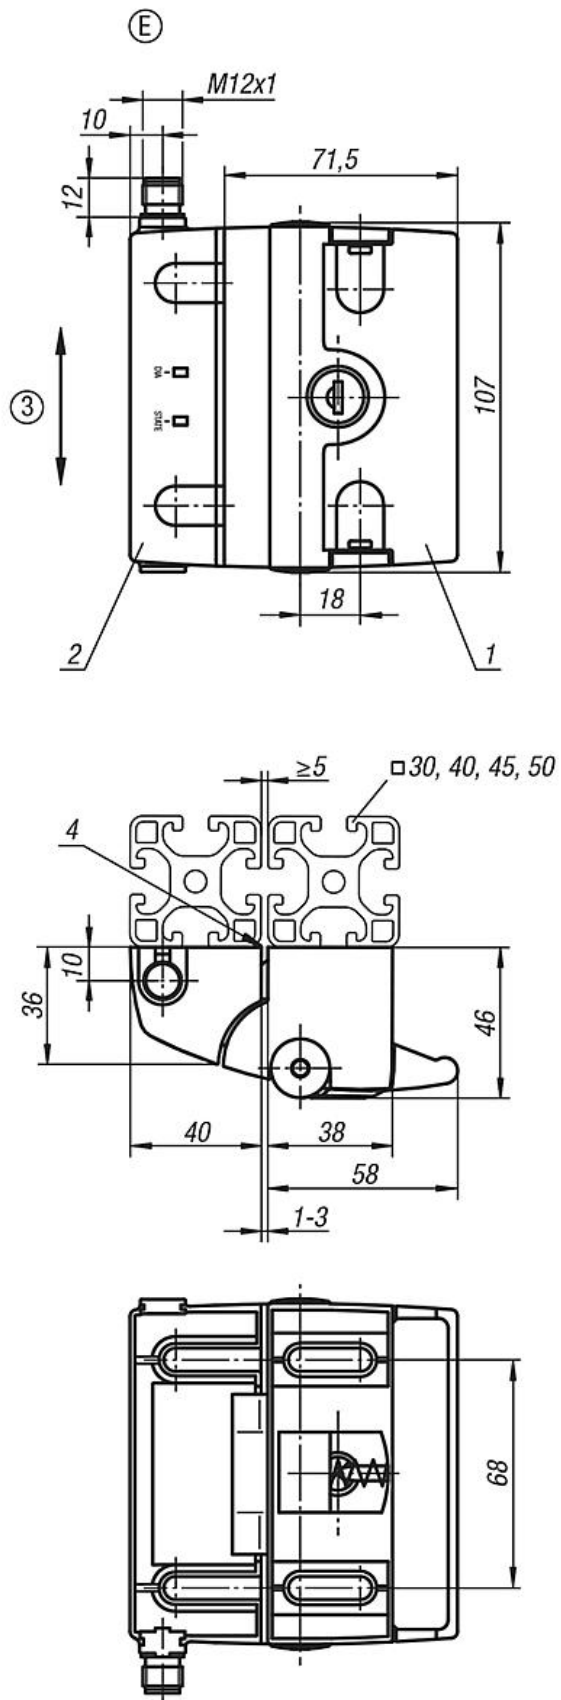

## Ürün açıklaması/Ürün resimleri

**Açıklama****Malzeme:**

Alüminyum basınçlı döküm.  
Kapak başlıkları plastik.

**Model:**

Siyah toz boya kaplama.  
Kapak başlıkları siyah.  
M12 konnektör - sekiz kutuplu, aşağı veya yukarı doğru konnektör çıkışı.  
Sağ veya sol açılımlı kapı için monte edilir.  
Sistem gerilimi 24 V.  
UL sertifikalı.  
B6 uyarınca test edilip onaylanmış.  
Güvenlik sınıfı Kategori 4, PL<sub>e</sub> (EN ISO 13849-1).

**Bilgi:**

Kapıların ve kapakların kolay ve güvenilir şekilde kilitlemesini sağlar. Montaj işlemi, ön tarafta herhangi bir mekanik işlem gerektirmeden M6 boyutunda silindirik başlı veya bombe havşa başlı civatalar ile yapılır. Kapalı durumdayken sökülmeğe karşı emniyetlidir. Entegre güvenlik fonksiyonuna sahiptir. Koruma kapıları, entegre transponder kodlu güvenlik teknolojisi ile en fazla Kat. 4/PL<sub>e</sub> ile korunur. Makinelerin yetkisiz kişiler tarafından durdurulmasını önlemek için ayrıca kilitlenebilir. Karşılık parçalı kilit, durum göstergesi için hızlı teşhis sağlayan kolay görünür iki LED göstergeye sahiptir.

Uygulanabilir profil kombinasyonları:

- 30/40 30/45 30/50
- 40/30 40/40 40/45 40/50
- 45/30 45/40 45/45 45/50
- 50/30 50/40 50/45 50/50

**Çizim bilgisi:**

- 1) Kol modülü
- 2) Kilitleme modülü
- 3) Kilitleme ve kol modülü arasında dikey kayma: maks.  $\pm 1$  mm.
- 4) Kilitleme modülü profil üzerine boşluksuz monte edilir

## Ürünlere genel bakış

Sipariş numarası	Form	Kanal genişliği	Göbek
05598-370681	E	8/10	Anahtar