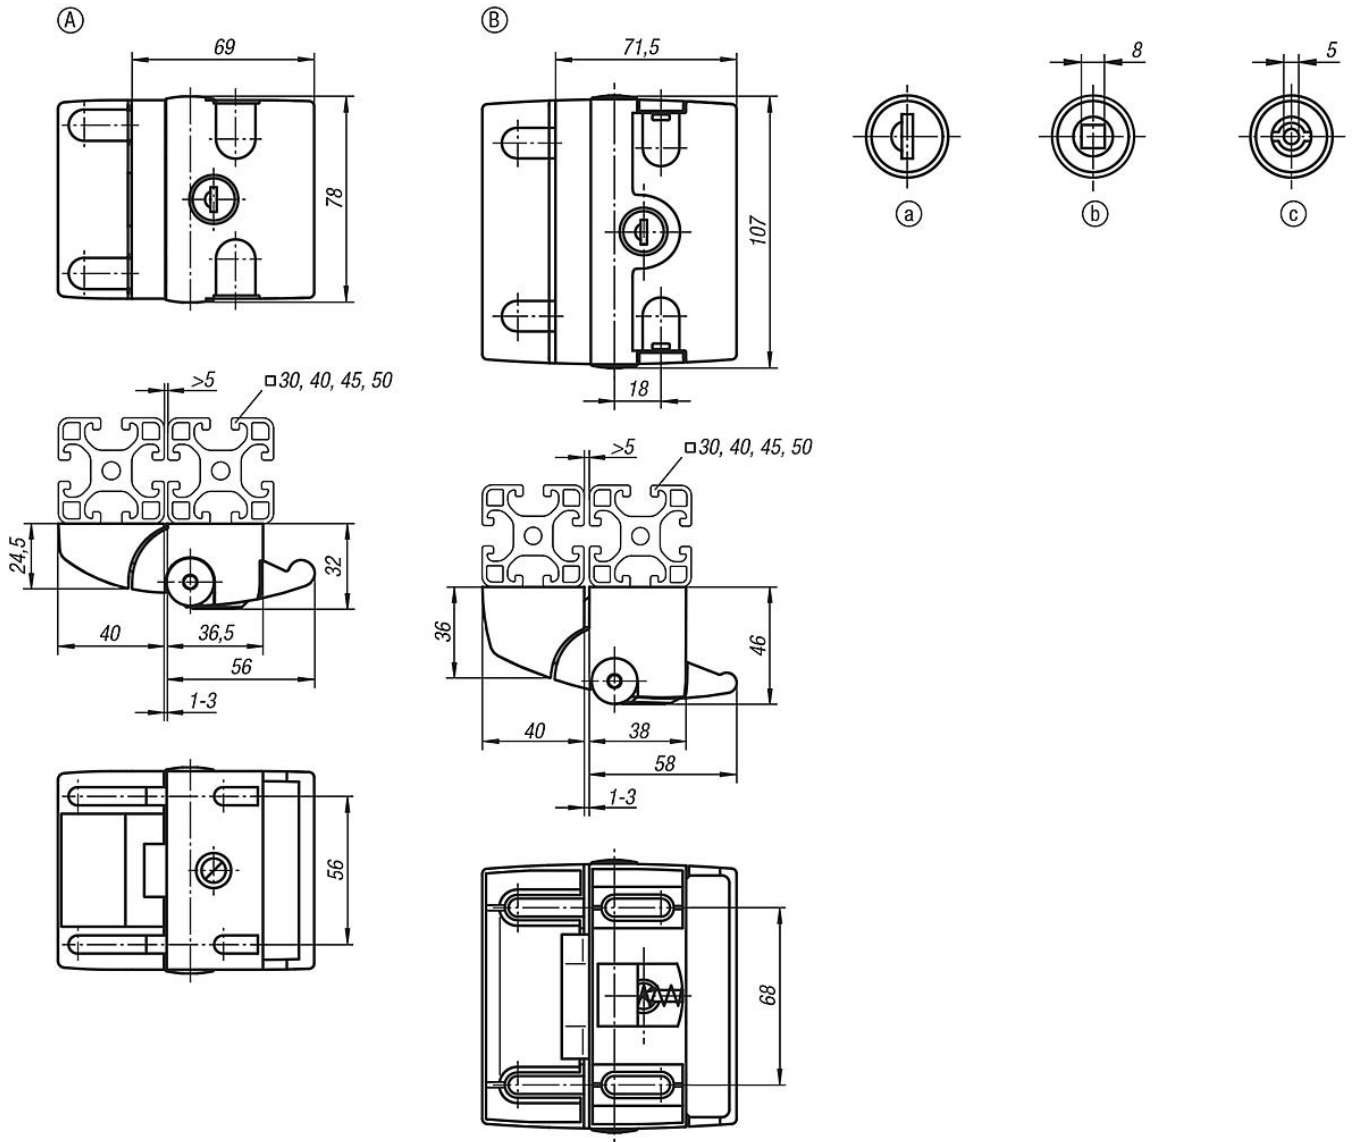

Anahtar göbekli kilitlerde 2'şer anahtar teslim edilir. Anahtar, her iki konumda (kilitli veya kilit açık) çıkarılabilir. Kilitler ortak anahtar sistemi şeklindedir, yani her kilit aynı anahtar ile açılabilir (Euro anahtar 5333).

Fişeli göbeklerde bir fişeli anahtar teslim edilir.

Çizim bilgisi:

Göbek:

- Tüm kilitlerde kullanma özelliğine sahip anahtar
- Dört köşe 8 mm
- Fişeli 5 mm

Çizimler

Ürnlere genel bakış

| Sipariş numarası | Form | Kanal genişliği | Göbek |
|------------------|------|-----------------|----------------|
| 05598-100561 | A | 8/10 | Kilitlenemez |
| 05598-170561 | A | 8/10 | Anahtar |
| 05598-118561 | A | 8/10 | Dört köşe 8 mm |
| 05598-145561 | A | 8/10 | Fişeli 5 mm |
| 05598-200681 | B | 8/10 | Kilitlenemez |
| 05598-270681 | B | 8/10 | Anahtar |