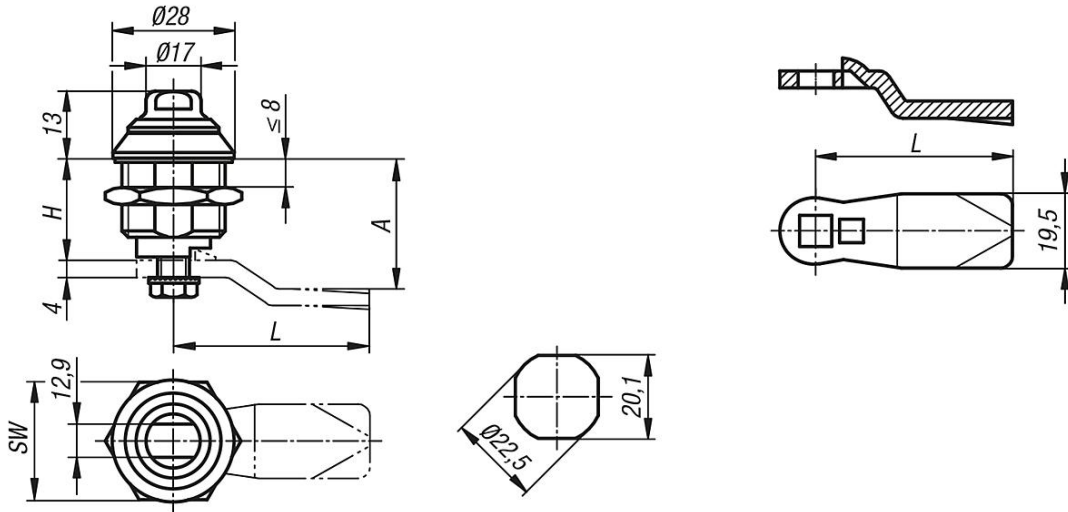

Ürün açıklaması/Ürün resimleri

Açıklama

Malzeme:

Çeyrek dönüşlü kilit paslanmaz çelik 1.4305.
Dil paslanmaz çelik 1.4301.

Model:

kaplamasız.

Bilgi:

DIN EN ISO 14159, DIN EN 1672-2:2009* ve BG (talep halinde test sertifikası verilir) uyarınca hijyen gerekliliklerinin yerine getirilmesi gereken uygulamalar için 13mm anahtar genişliği için göbekli paslanmaz çelik çeyrek dönüşlü kilit. IP69K uyarınca sulara ve tozlara karşı korumalı. Kullanılan malzemeler ile bağlantılı olarak pahlı kenarlı yapı şekli ve polisajlı yüzeyler nedeniyle temizlenmeye ve kirlere karşı hassas değildir. Çeyrek dönüşlü kilit ile kapı arasındaki sızdırmazlık, çeyrek dönüşlü kilit gövdesinin alt tarafına yerinden çıkmayacak şekilde takılmış PUR köpük conta ile sağlanır.

Çizimler

Ürünlere genel bakış

Hijyen alanı için paslanmaz çelik, çeyrek dönüşlü kilit

Sipariş numarası	Göbek	H	SW
05595-60186	İki köşeli parça	18	27

Çeyrek dönüşlü kilit için dil

Sipariş numarası	A Gövde uzunluğu H=18 olduğunda	L
05569-245X180	18	45
05569-245X200	20	45

Ürünlere genel bakış

Sipariş numarası	A Gövde uzunluğu H=18 olduğunda	L
05569-245X240	24	45
05569-245X280	28	45
05569-245X320	32	45
05569-245X340	34	45
05569-245X360	36	45
05569-245X380	38	45
05569-245X400	40	45
05569-245X420	42	45