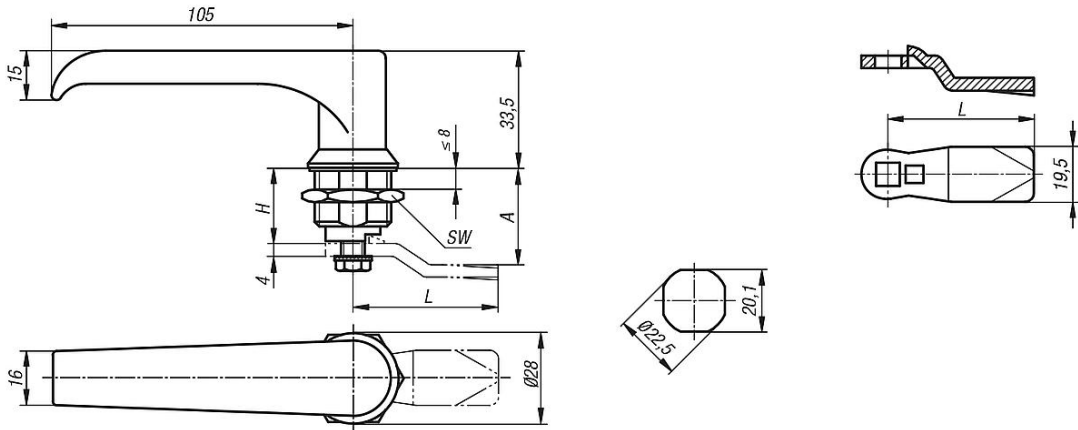

Ürün açıklaması/Ürün resimleri

Açıklama

Malzeme:

Kol: Paslanmaz çelik 1.4301.

Gövde ve somun: Paslanmaz çelik 1.4305.

Dil: Paslanmaz çelik 1.4301.

Model:

kaplamasız.

Bilgi:

L kolu çeyrek dönüşlü kilit. Sağ veya sol tarafta 90° kapatma yolu ile kullanılabilir. Çeyrek dönüşlü kilit, parçaları birleştirilmiş olarak monte edilebilir. Standart paslanmaz çelik somun ile teslim edilir. Koruma sınıfı IP65. İstenen tipteki dil ayrı olarak sipariş edilmelidir. Bu gövde ile her dil kombine edilebilir.

Çizimler

Ürnlere genel bakış

L kolu, paslanmaz çelik, çeyrek dönüşlü kilit

Sipariş numarası	Göbek	H	SW
05594-1186	L kol	18	27

Çeyrek dönüşlü kilit için dil

Sipariş numarası	A Gövde uzunluğu H=18 olduğunda	L
05569-245X180	18	45
05569-245X200	20	45
05569-245X240	24	45
05569-245X280	28	45
05569-245X320	32	45
05569-245X340	34	45

Ürönlere genel bakış

Sipariş numarası	A Gövde uzunluğu H=18 olduğunda	L
05569-245X360	36	45
05569-245X380	38	45
05569-245X400	40	45
05569-245X420	42	45