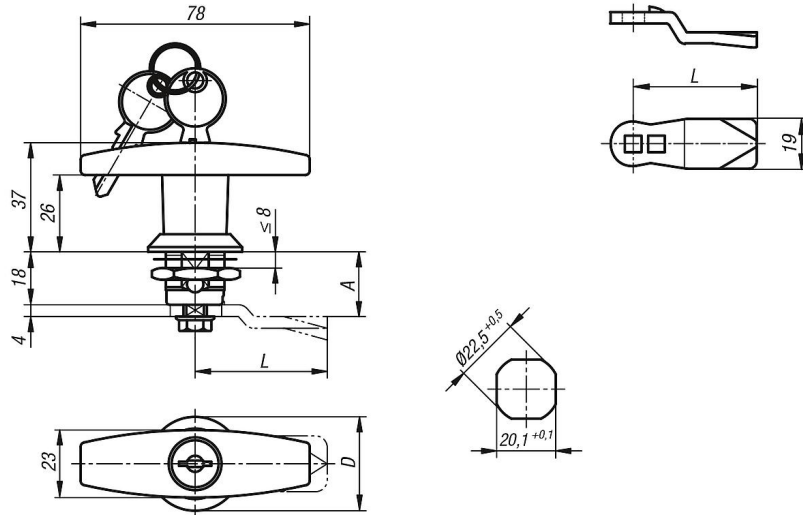

Ürün açıklaması/Ürün resimleri

Açıklama

Malzeme:

Çeyrek dönüşlü kilit paslanmaz çelik 1.4401.
Dil paslanmaz çelik 1.4301.

Model:

yalın.
Tutamak polisajlı.

Bilgi:

T kolu çeyrek dönüşlü kilit. Sağ veya sol tarafta 90° kapatma yolu ile kullanılabilir. Çeyrek dönüşlü kilit, parçaları birleştirilmiş olarak monte edilebilir. Koruma sınıfı IP65. İstenen tipteki dil ayrı olarak sipariş edilmelidir. Bu gövde ile her dil kombine edilebilir.

Bu kilitlenebilen çeyrek dönüşlü kilitler 2'şer anahtar ile teslim edilir. Kilitler ortak anahtar sistemi şeklindedir, yani her kilit aynı anahtar ile açılabilir.

Talep üzerine:

Kapı kalınlığı 20 ve 40 mm için teslim edilebilir.

Çizimler

Ürünlere genel bakış

T kolu paslanmaz çelik çeyrek dönüşlü kilit

Sipariş numarası	Göbek	D
05593-01-1186	T kol	32
05593-01-2186	Kilitli T kol	32

Ürünler genel bakış

Çeyrek dönüşlü kilit için dil

Sipariş numarası	A	L
05566-07-45060	6	45
05566-07-45080	8	45
05566-07-45100	10	45
05566-07-45140	14	45
05566-07-45160	16	45
05566-07-45180	18	45
05566-07-45200	20	45
05566-07-45220	22	45
05566-07-45240	24	45
05566-07-45260	26	45
05566-07-45280	28	45
05566-07-45320	32	45
05566-07-45500	50	45