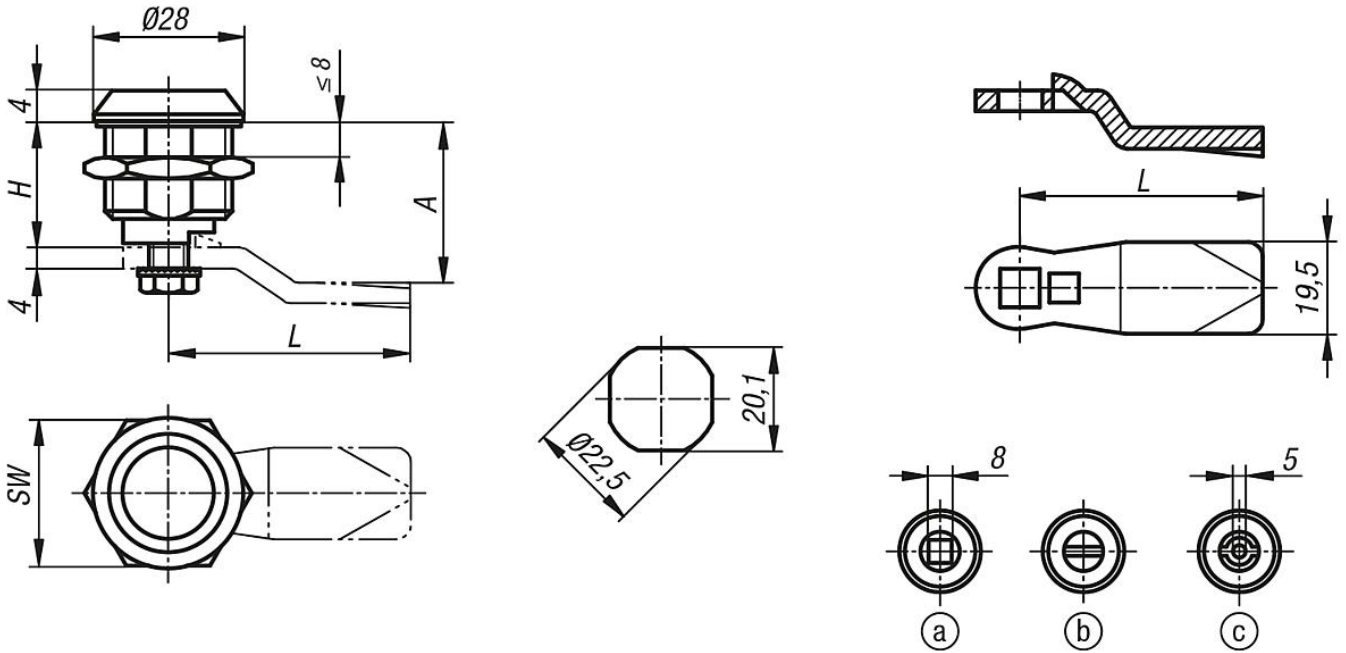

Ürün açıklaması/Ürün resimleri

Açıklama

Malzeme:

Çeyrek dönüşlü kilit paslanmaz çelik 1.4305.
Dil paslanmaz çelik 1.4301.

Model:

kaplamasız.

Bilgi:

Koruma sınıfı IP65. Bu koruma sınıfı, göbeğin altına ve gövde üzerine yerleştirilen PUR köpük conta ile sağlanır. Çeyrek dönüşlü kilit, parçaları birleştirilmiş olarak monte edilebilir. İstenen tipteki dil ayrı olarak sipariş edilmelidir. Bu gövde ile her dil kombine edilebilir.

Çizim bilgisi:

Göbek:

- a) Dört köşe 8 mm
- b) Yarık
- c) Fişeli 5 mm

Çizimler

Ürünlere genel bakış

Paslanmaz çelik çeyrek dönüşlü kilit

Sipariş numarası	Göbek	H	SW
05587-18186	Dört köşe 8 mm	18	27
05587-20186	Yarık	18	27
05587-40186	Fişeli 5 mm	18	27

Çeyrek dönüşlü kilit için dil

Ürnlere genel bakıř

Sipariř numarası	A Govde uzunluęu H=18 olduęunda	L
05569-245X180	18	45
05569-245X200	20	45
05569-245X240	24	45
05569-245X280	28	45
05569-245X320	32	45
05569-245X340	34	45
05569-245X360	36	45
05569-245X380	38	45
05569-245X400	40	45
05569-245X420	42	45