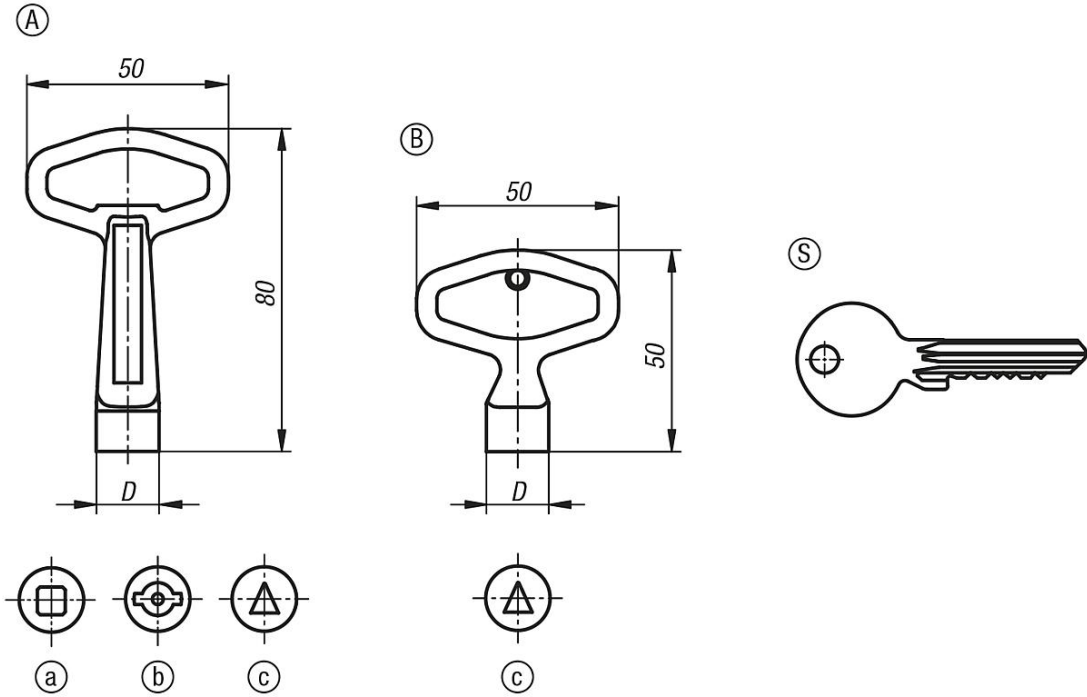

Ürün açıklaması/Ürün resimleri

Açıklama

Malzeme:

Form A ve Form B çinko baskınlı döküm.
Form S çelik.

Model:

Form A ve Form B galvaniz kaplama.
Form S nikel kaplama.

Bilgi:

Çeyrek dönüşlü kilidi kullanmak için anahtar.
Form S'de çift şekilde teslim edilir.

Çizim bilgisi:

- a) Dört köşe
- b) Fişeli
- c) Üç köşe

Çizimler

Ürünlere genel bakış

Sipariş numarası	Form	Tip	D
05586-16	A	Dört köşe 6 mm	11,6
05586-17	A	Dört köşe 7 mm	15,5
05586-18	A	Dört köşe 8 mm	15,5
05586-88	A	Üç köşe 8 mm	15,5
05586-43	A	Fişeli 3 mm	15,5
05586-45	A	Fişeli 5 mm	15,5
05586-865	B	Üç köşe 6,5 mm	11,6
05586-2233	S	Kilit tipi 2233	-
05586-1333	S	Kilit tipi 1333	-
05586-101	S	Kilit tipi 101	-