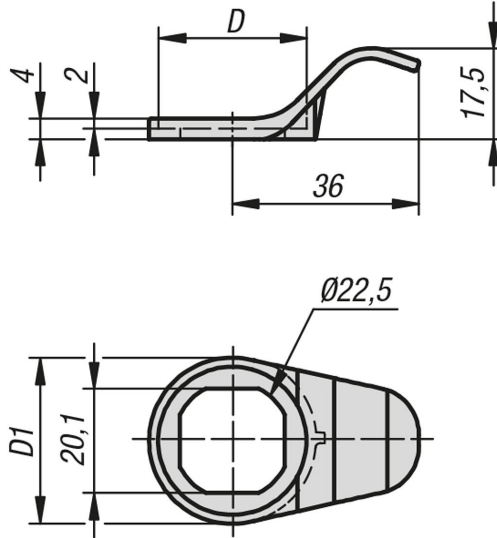

Ürün açıklaması/Ürün resimleri

Açıklama

Malzeme:

Plastik PA6, cam elyaf takviyeli.

Model:

Siyah.

Bilgi:

Maks. 32 mm kafa apında eyrek dönüşlü kilit için kullanışlı açma kolu. Açma kolu kullanımında eyrek dönüşlü kilidin "A" ölçüsü 2 mm azalır.

Çizimler

Ürönlere genel bakış

Sipariş numarası	D maks.	D1
05585-20228	28,5	32
05585-20232	32,5	36