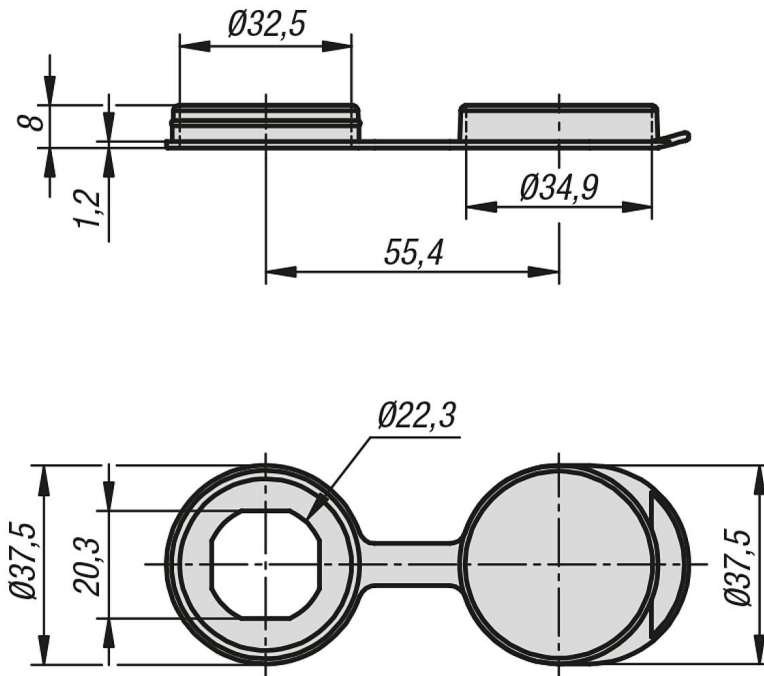

Ürün açıklaması/Ürün resimleri

Açıklama

Malzeme:
Plastik PP.

Model:
Siyah.

Bilgi:
Maksimum 32 mm kafa çapında çeyrek dönüşlü kilit için toz kapağı. Tozlara ve neme karşı yüksek derecede koruma sağlar. Toz kapağı kullanımında çeyrek dönüşlü kilidin "A" ölçüsü 1 mm azalır.

Çizimler

Ürüne genel bakış

| Sipariş numarası | Adı |
|------------------|--------|
| 05584-202232 | Başlık |