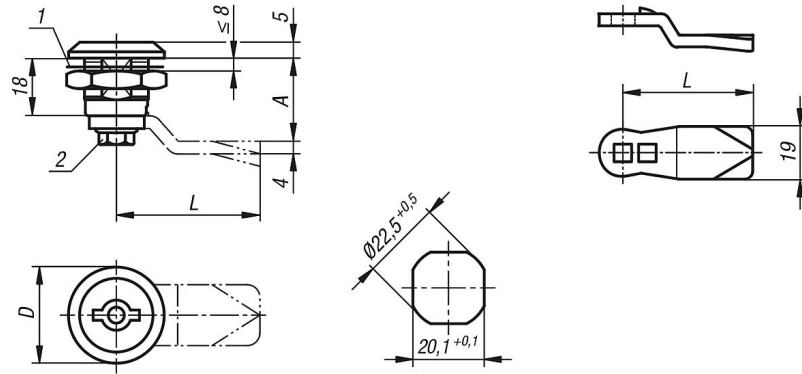

Ürün açıklaması/Ürün resimleri

Açıklama

Malzeme:

Çeyrek dönüşlü kilit paslanmaz çelik 1.4401.
Dil paslanmaz çelik 1.4301.

Model:

kaplamasız.

Bilgi:

Çeyrek dönüşlü güvenlik kilidi yüksek baskı kuvvetinde de takılı bir kilitleme elemanı ile DIN 43668 uyarınca sarsıntıya ve titreşime karşı güvenlidir. Kullanım, uygun anahtar olmadan mümkün değildir. Anahtar sadece kilit konumunda çekilebilir. Çeyrek dönüşlü kilit yapı grubu ön montajlı. Sağ model = saatin tersi yönünde kilitlenir. Sol model = saat yönünde kilitlenir. Su ve toza karşı korumalı, EN 60529'a göre IP65 uyarınca.

Dili istenen modelde lütfen ayrıca sipariş edin. Her dil her gövde ile kombine edilebilir.

Aksesuar:

Anahtar 05586

Çizim bilgisi:

- 1) Yassı conta
- 2) Kendinden sabitlenen cıvata

Çizimler

Ürünlere genel bakış

Çeyrek dönüşlü güvenlik kilidi paslanmaz çelik

Sipariş numarası	Tip	Göbek	D	H
05578-02-14518	sağ	Fişeli 5 mm	30	18
05578-02-24518	sol	Fişeli 5 mm	30	18

Çeyrek dönüşlü kilit için dil

Sipariş numarası	A	L
05566-07-45060	6	45
05566-07-45080	8	45