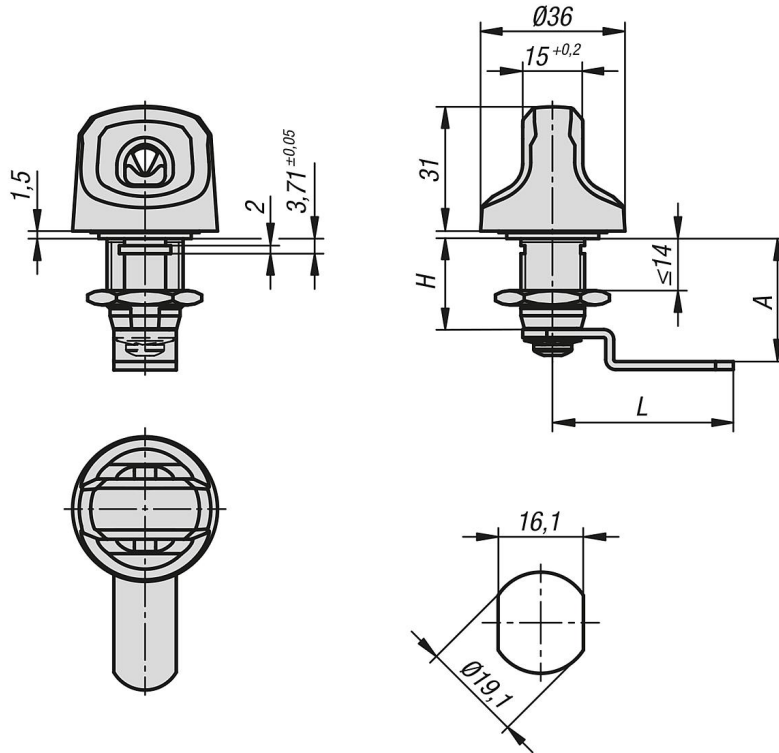

Ürün açıklaması/Ürün resimleri

Açıklama

Malzeme:

Gövde ve göbek çinko baskınlı döküm.

Somun: Pirinç.

Dil: Çelik

Model:

Gövde: galvaniz kaplama ve mavi pasifleştirilmiş.

Tıkaç: siyah KTL kaplamalı.

Dil: galvaniz kaplama.

Bilgi:

Özellikle çelik dolaplar, soyunma odalarında, okullarda, spor tesislerinde ve endüstriyel şirketlerde dolaplar için uygundur.

Kumanda şekli:

Entegre avara fonksiyonu, geleneksel döner kilitlere kıyasla zor kullanarak kullanıma karşı yüksek bir güvenlik sunar.

Montaj:

Çeyrek dönüşlü kilit, parçaları birleştirilmiş olarak monte edilebilir.

Dikkat:

Ø6,0 - Ø8,0 mm arasında köprü çapına sahip asma kilitlerde optimum fonksiyon sağlanır.

Çizimler

Ürönlere genel bakış

Sipariş numarası	A	L	H
05577-22224	22,4	44	22,4
05577-22248	24,8	42	22,4
05577-22304	30,4	45	22,4
05577-22359	35,9	49	22,4
05577-22424	42,4	45	22,4