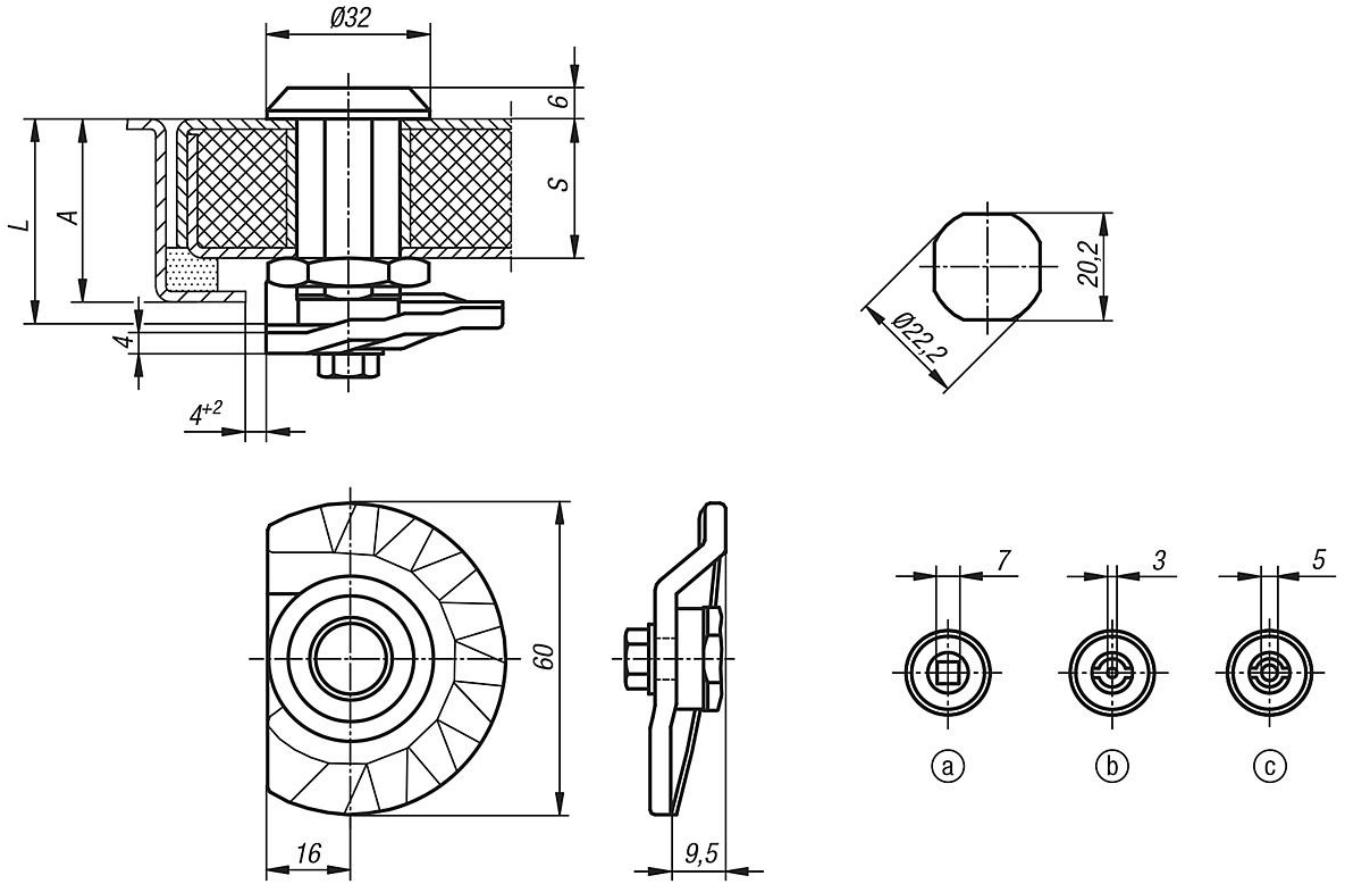

## Ürün açıklaması/Ürün resimleri

**Açıklama****Malzeme:**

Gövde, göbek ve dil çinko baskınlı döküm.  
Somun çelik. Yassı conta kauçuk.

**Model:**

Gövde ve göbek krom kaplama.  
Dil kaplamasız, somun galvaniz kaplama.

**Bilgi:**

Kademeli dilli çeyrek dönüşlü kilitler, ağırlıklı olarak contanın daha fazla baskı uygulaması gereken kapılarda ve gövdelerde kullanılır. Sağ veya sol tarafta kullanılabilir. Kilitleme işlemi her zaman saat ibresinin dönme yönünde gerçekleşir. Göbek sağa doğru çevrilerek, maksimum 270° dönme açısında hareket yolu kademeli olarak 9,5 mm'ye kadar yükseltilebilir.

IP65 uyarınca sulara ve tozlara karşı korumalı.

**Aksesuar:**

Anahtar 05586

**Çizim bilgisi:**

Göbek:

- a) Dört köşe 7 mm
- b) Fişeli 3 mm
- c) Fişeli 5 mm

- 1) O-halka
- 2) Adaptör

## Ürünlere genel bakış

Sipariş numarası	Göbek	A	L	S maks.
05576-17301	Dört köşe 7 mm	30 -9,5	30	20
05576-17401	Dört köşe 7 mm	40 -9,5	40	30
05576-17501	Dört köşe 7 mm	50 -9,5	50	40
05576-17601	Dört köşe 7 mm	60 -9,5	60	50
05576-43301	Fişeli 3 mm	30 -9,5	30	20
05576-43401	Fişeli 3 mm	40 -9,5	40	30
05576-43501	Fişeli 3 mm	50 -9,5	50	40
05576-43601	Fişeli 3 mm	60 -9,5	60	50
05576-45301	Fişeli 5 mm	30 -9,5	30	20
05576-45401	Fişeli 5 mm	40 -9,5	40	30
05576-45501	Fişeli 5 mm	50 -9,5	50	40
05576-45601	Fişeli 5 mm	60 -9,5	60	50