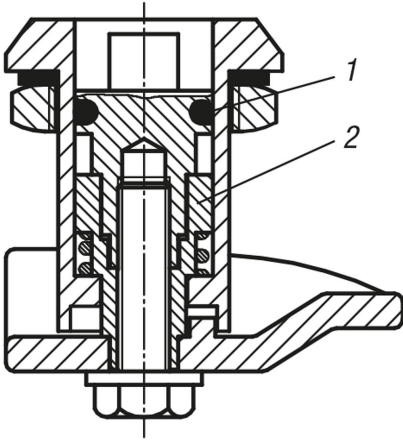

## Ürün açıklaması/Ürün resimleri

**Açıklama****Malzeme:**

Gövde, göbek ve dil çinko baskınlı döküm.  
Somun çelik. Yassı conta kauçuk.

**Model:**

Gövde ve göbek krom kaplama.  
Dil kaplamasız, somun galvaniz kaplama.

**Bilgi:**

Kademeli dilli çeyrek dönüşlü kilitler, ağırlıklı olarak contanın daha fazla baskı uygulaması gereken kapılarda ve gövdelerde kullanılır. Sağ veya sol tarafta kullanılabilir. Kilitleme işlemi her zaman saat ibresinin dönme yönünde gerçekleşir. Göbek sağa doğru çevrilerek, maksimum 270° dönme açısında hareket yolu kademeli olarak 9,5 mm'ye kadar yükseltilebilir.

IP65 uyarınca sulara ve tozlara karşı korumalı.

**Aksesuar:**

Anahtar 05586

**Çizim bilgisi:**

Göbek:

- a) Dört köşe 7 mm
- b) Fişeli 3 mm
- c) Fişeli 5 mm

- 1) O-halka
- 2) Adaptör

## Ürünlere genel bakış

Sipariş numarası	Göbek	A	L	S maks.
05576-17301	Dört köşe 7 mm	30 -9,5	30	20
05576-17401	Dört köşe 7 mm	40 -9,5	40	30
05576-17501	Dört köşe 7 mm	50 -9,5	50	40
05576-17601	Dört köşe 7 mm	60 -9,5	60	50
05576-43301	Fişeli 3 mm	30 -9,5	30	20
05576-43401	Fişeli 3 mm	40 -9,5	40	30
05576-43501	Fişeli 3 mm	50 -9,5	50	40
05576-43601	Fişeli 3 mm	60 -9,5	60	50
05576-45301	Fişeli 5 mm	30 -9,5	30	20
05576-45401	Fişeli 5 mm	40 -9,5	40	30
05576-45501	Fişeli 5 mm	50 -9,5	50	40
05576-45601	Fişeli 5 mm	60 -9,5	60	50