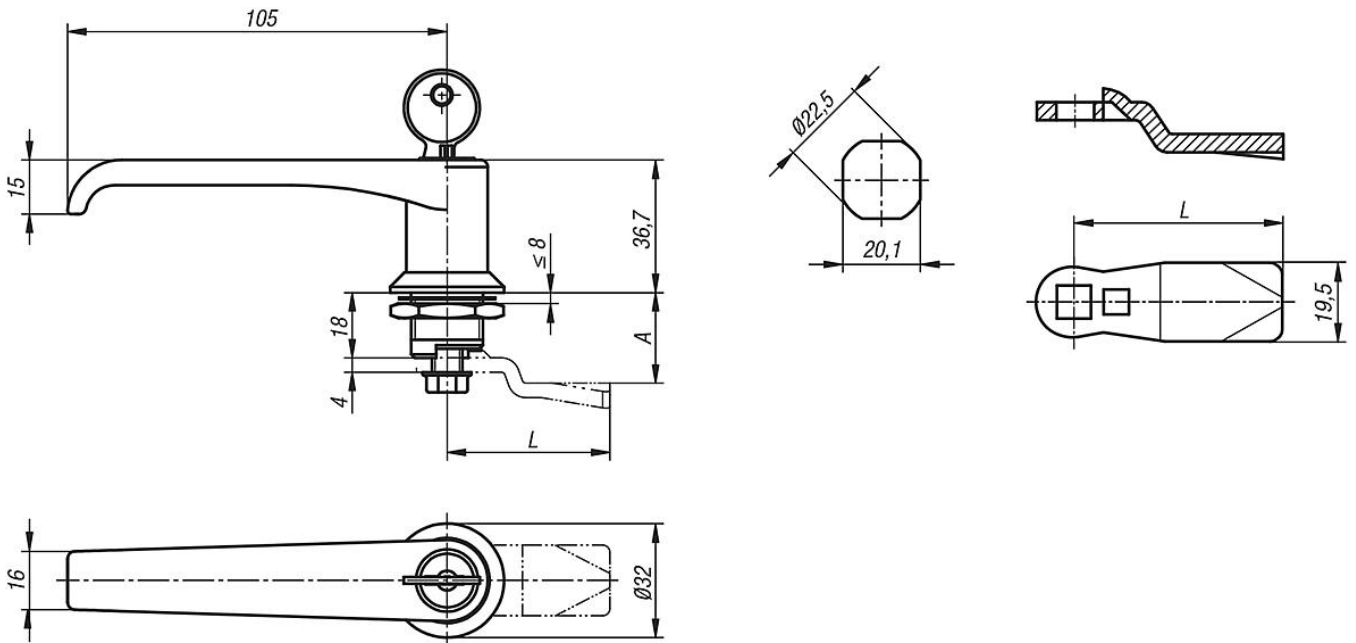

Ürün açıklaması/Ürün resimleri

Açıklama

Malzeme:

Gövde, göbek ve somun çinko baskınlı döküm.
O-halka NBR. Yassı conta CR.
Dil çelik.

Model:

Gövde ve göbek siyah toz boya kaplama.
Somun ve dil galvaniz kaplama.

Bilgi:

Sağ veya sol tarafta 90° kapatma yolu ile kullanılabilir. Çeyrek dönüşlü kilit, parçaları birleştirilmiş olarak monte edilebilir (küçük A ölçüsünde ve yüksek kapı kalınlığında sadece belirli kısıtlamalar ile mümkün). Tespitleme somunu, tırnaklı topraklama somunu özelliğindedir.

O-halka ve yassı conta sayesinde IP65 uyarınca sulara ve tozlara karşı korumalı.

Kilitli çeyrek dönüşlü kilitler 2'şer anahtar ile teslim edilir. Anahtar, her iki konumda (kilitli veya kilit açık) çıkarılabilir. Kilitler ortak anahtar sistemi şeklindedir, yani her kilit aynı anahtar ile açılabilir (kilit 101 veya 1333).

İstenen tipteki dil ayrı olarak sipariş edilmelidir. Tüm diller tüm gövdeler ile kombine edilebilir.

Aksesuar:

Anahtar 05586

Çizimler

Ürünlere genel bakış