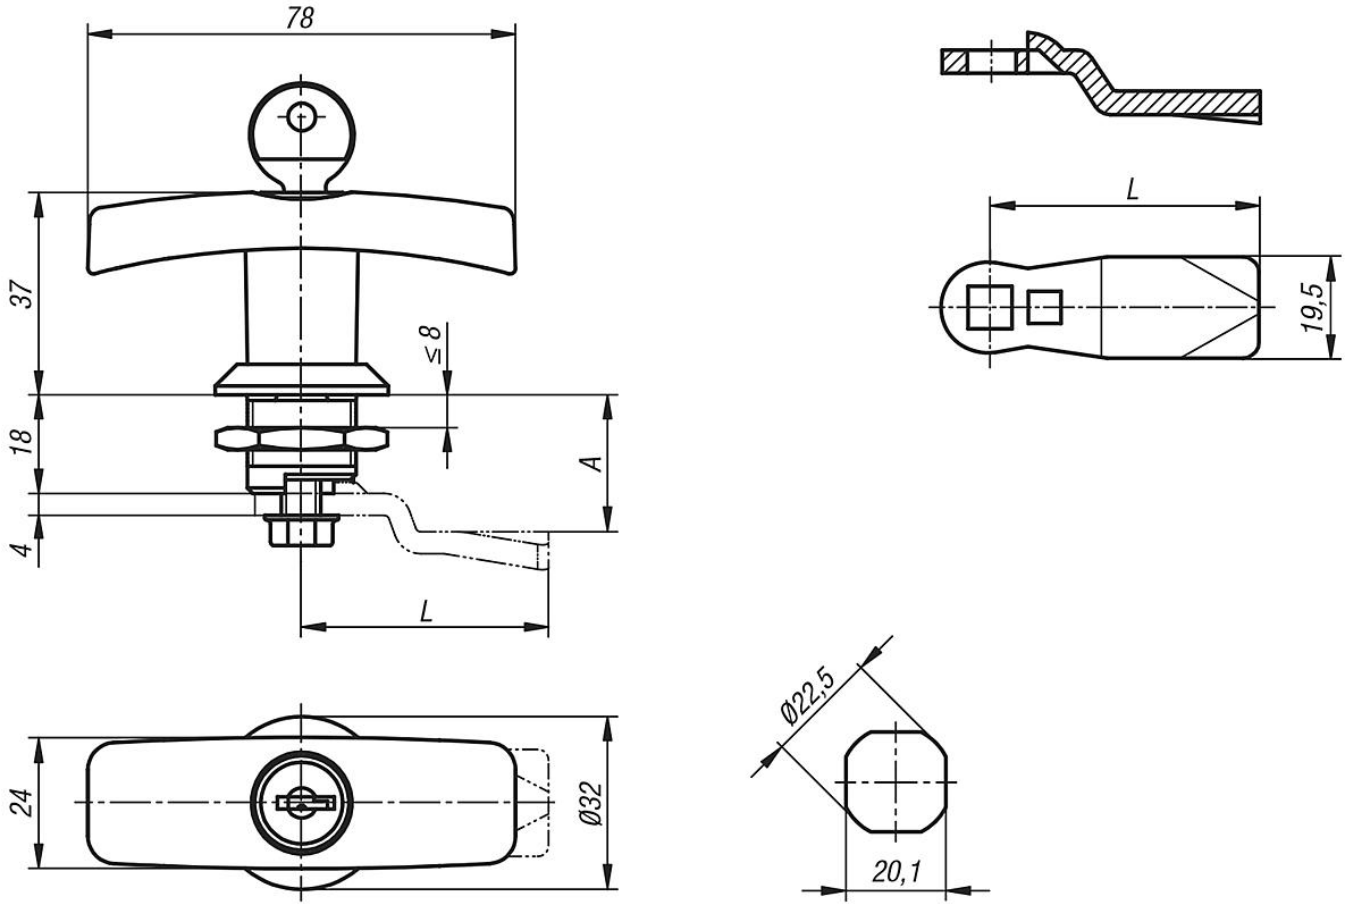

Çizimler

Ürnlere genel bakış

T kollu eyrek dnüşlü kilit

Sipariř numarası	Gbk	Tip
05572-1182	T kol	-
05572-2182	Kilitli T kol	Kilit tipi 101
05572-3182	Kilitli T kol	Kilit tipi 1333

eyrek dnüşlü kilit iin dil

Sipariř numarası	A Gvde uzunluęu H=18 olduęunda	L
05569-145X040	4	45
05569-145X060	6	45
05569-145X080	8	45
05569-145X100	10	45
05569-145X120	12	45
05569-145X140	14	45
05569-145X160	16	45
05569-145X180	18	45
05569-145X200	20	45
05569-145X220	22	45
05569-145X240	24	45
05569-145X260	26	45
05569-145X280	28	45
05569-145X300	30	45
05569-145X320	32	45