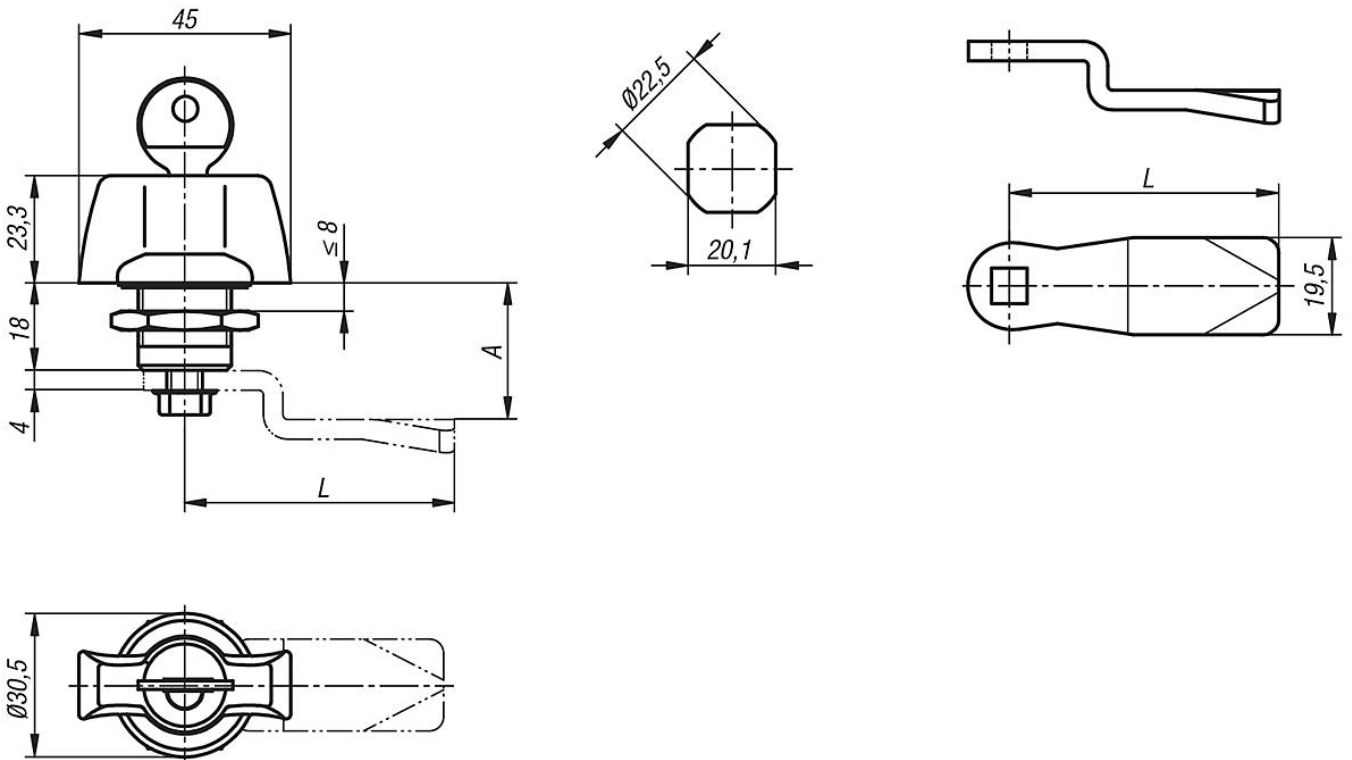

Ürün açıklaması/Ürün resimleri

Açıklama

Malzeme:

Gövde, göbek ve somun çinko baskınlı döküm.
O-halka NBR. Yassı conta CR.
Dil çelik.

Model:

Gövde krom kaplama, göbek krom kaplama veya siyah toz boya kaplama.
Somun ve dil galvaniz kaplama.

Bilgi:

Sağ veya sol tarafta 90° kapatma yolu ve dahili dönme sınırlaması ile kullanılabilir.
Çeyrek dönüşlü kilit, parçaları birleştirilmiş olarak monte edilebilir (küçük A ölçüsünde ve yüksek kapı kalınlığında sadece belirli kısıtlamalar ile mümkün).
Tespitleme somunu, tırnaklı topraklama somunu özelliğindedir.

O-halka ve yassı conta sayesinde IP65 uyarınca sulara ve tozlara karşı korumalı.

Kilitli çeyrek dönüşlü kilitler 2'şer anahtar ile teslim edilir. Anahtar, her iki konumda (kilitli veya kilit açık) çıkarılabilir. Kilitler ortak anahtar sistemi şeklindedir, yani her kilit aynı anahtar ile açılabilir (kilit 101 veya 1333).

İstenen tipteki dil ayrı olarak sipariş edilmelidir. Tüm diller tüm gövdeler ile kombine edilebilir.

Aksesuar:

Anahtar 05586

Çizimler