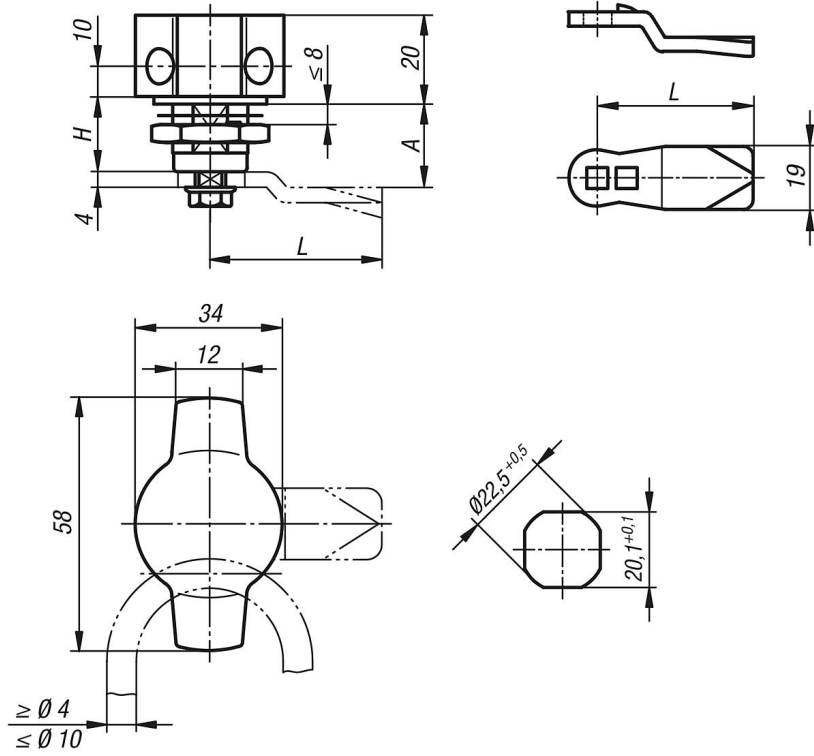

Ürün açıklaması/Ürün resimleri

**Açıklama****Malzeme:**

Çeyrek dönüşlü kilit paslanmaz çelik 1.4401.
Dil paslanmaz çelik 1.4301.

Model:

yalın.
Tutamak polisajlı.

Bilgi:

Tutamak göbekli çeyrek dönüşlü kilit. Sağ veya sol tarafta 90° kapatma yolu ile kullanılabilir. Çeyrek dönüşlü kilit, parçaları birleştirilmiş olarak monte edilebilir.

IP65 uyarınca su ve toza karşı korumalıdır.

İstenen tipteki dil ayrı olarak sipariş edilmelidir. Tüm diller tüm gövdeler ile kombine edilebilir.

Çizimler

Ürnlere genel bakış

Tutamak göbekli paslanmaz çelik çeyrek dönüşlü kilit

Sipariş numarası	Göbek	H
05571-02-18	Kilitli tutamak	18

Çeyrek dönüşlü kilit için dil

Sipariş numarası	A	L
05566-07-45060	6	45
05566-07-45080	8	45
05566-07-45100	10	45
05566-07-45140	14	45
05566-07-45160	16	45
05566-07-45180	18	45
05566-07-45200	20	45
05566-07-45220	22	45
05566-07-45240	24	45
05566-07-45260	26	45
05566-07-45280	28	45
05566-07-45320	32	45
05566-07-45500	50	45