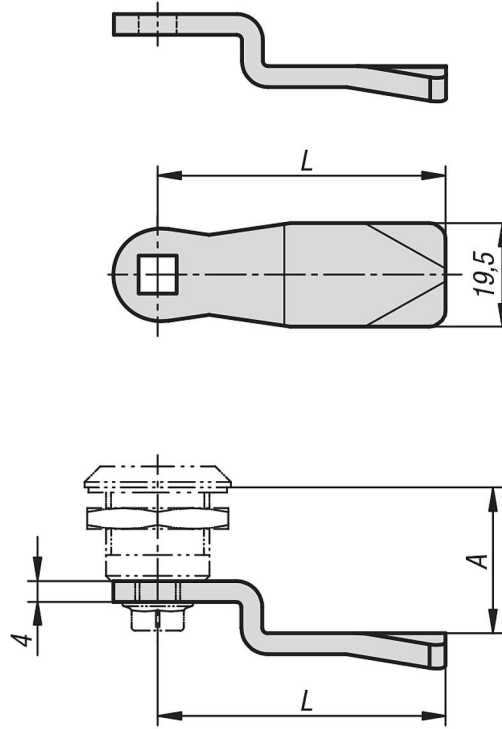

Ürün açıklaması/Ürün resimleri

Açıklama

Malzeme:

Çelik.

Model:

Galvaniz kaplama.

Çizimler

Ürünlere genel bakış

Sipariş numarası	A	L
05570-145X	4/6/8/10/12/14/16/18/20/22/24/26/28/30/32/34/36/38/40/42	45
05570-135X	16/18/20/22/24	35